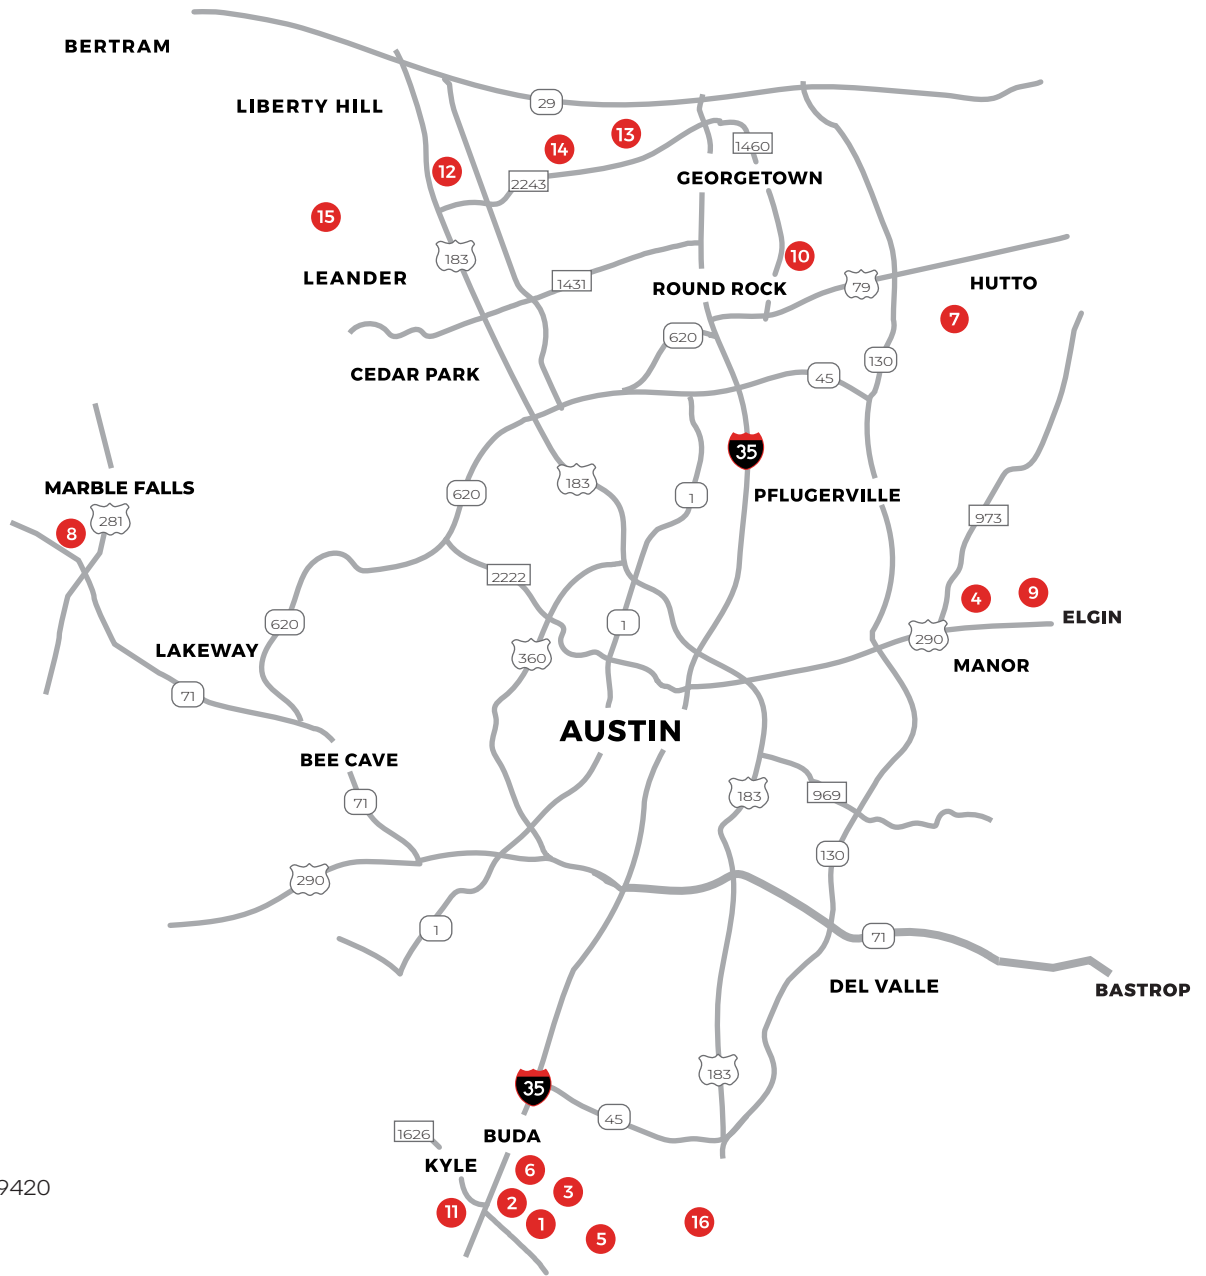

SCAN FOR INVENTORY

MID \$200's

- 1. **WAYSIDE**
Uhland 512-456-9420

HIGH \$200's

- 2. **TALAVERA**
Kyle 512-456-9420
- 3. **PRAIRIE LAKES**
Buda 512-456-9420
- 4. **PALOMINO**
Manor 512-456-9420
- 5. **WATERMILL**
Uhland 512-456-9420

LOW \$300's

- 6. **SOUTHGROVE**
Kyle 512-456-9420

MID \$300's

- 7. **SOUTHGATE**
Hutto 512-456-9420
- 8. **THUNDER ROCK**
Marble Falls 512-456-9420
- 9. **CARILLON**
Manor 512-456-9420

HIGH \$300's

- 10. **AVERY CENTRE**
Round Rock 512-456-9420

- 11. **BROOKS RANCH**
Kyle 512-456-9420

LOW \$400's

- 12. **BAR W RANCH**
Kyle 512-456-9420
- 13. **RIVERVIEW**
Georgetown 512-456-9420

MID \$400's

- 14. **LIVELY RANCH**
Georgetown 512-456-9420
- 15. **ROSENBUSCH RANCH**
Leander 512-456-9420