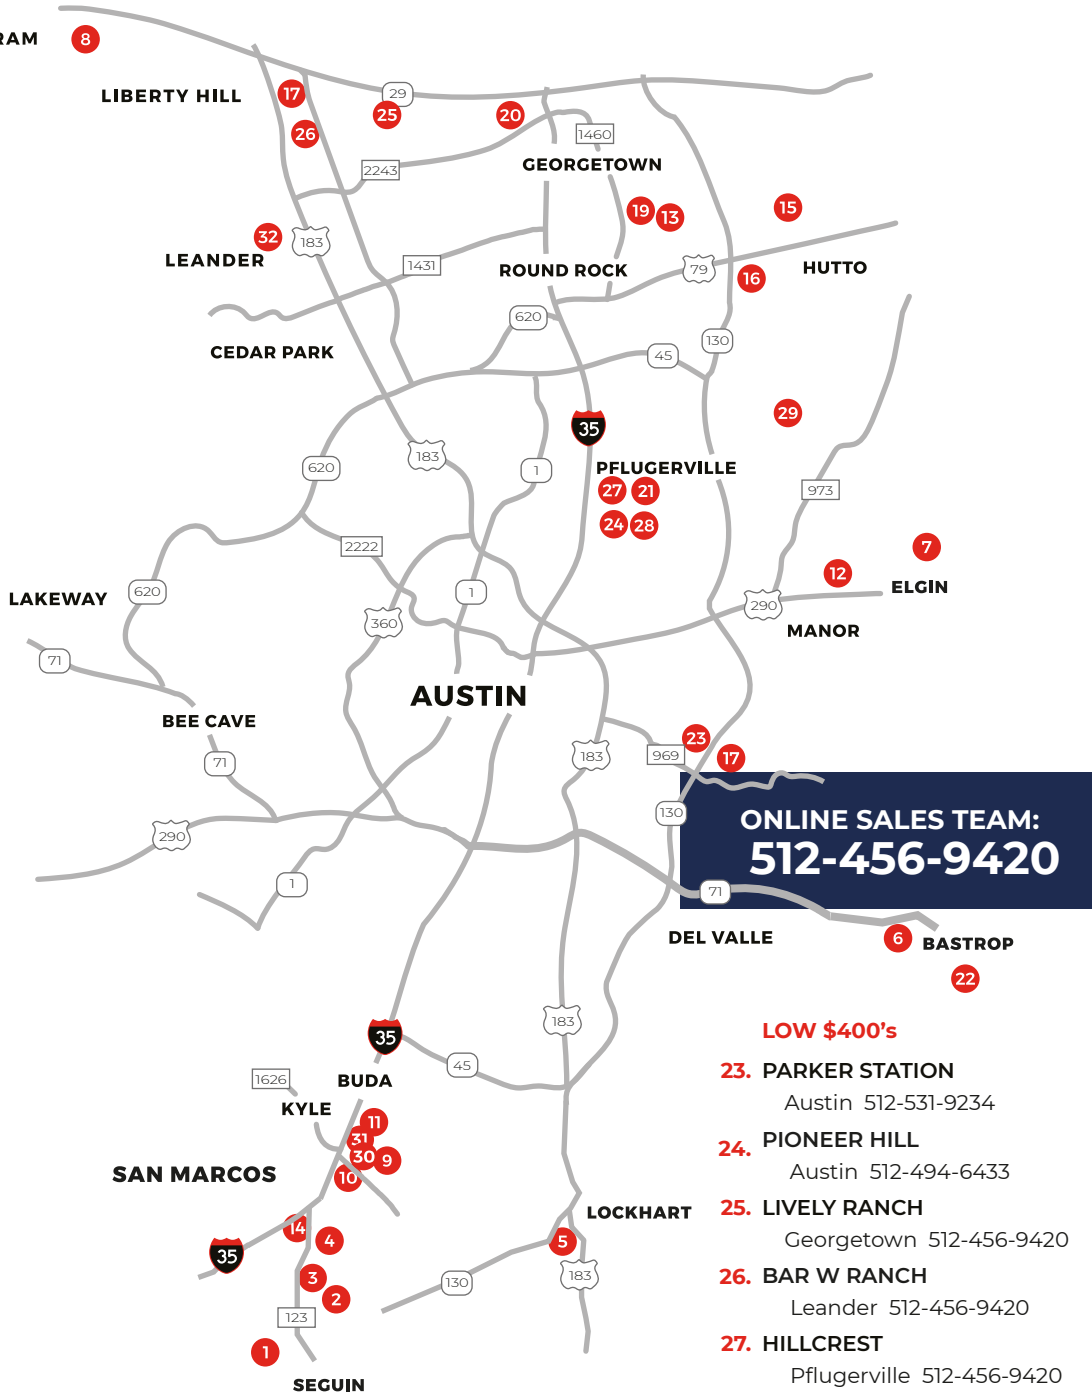

BERTRAM 8

MID $200's

1. ARROYO RANCH
Seguin 830-463-5133

HIGH $200's

2. NAVARRO OAKS
Seguin 512-456-9420

3. SWENSON HEIGHTS
Seguin 512-456-9420

4. COTTONWOOD CREEK | EXPRESS
San Marcos 512-456-9420

5. VINTAGE SPRINGS
Lockhart 512-456-9420

6. RIVER'S BEND AT PECAN PARK
Bastrop 512-549-3275

LOW $300's

7. PEPPERGRASS
Elgin 512-531-9016

8. DOVE MEADOW
Bertram 512-456-9420

9. MILLCREEK
Uhland 512-456-9420

10. WHISPER
San Marcos 512-456-9420

11. SOUTHGROVE
Kyle 512-456-9420

12. CARILLON
Manor 512-531-9055

13. FAIRHAVEN
Georgetown 512-688-5574

MID $300's

14. MILLBROOK PARK
San Marcos 512-351-7613

15. MUSTANG CREEK
Hutto 512-456-9420

16. SOUTHGATE
Hutto 512-456-9420

17. WILDLEAF
Leander 512-531-9302

18. TIERMO | EXPRESS
Austin 512-614-4920

19. PARKS AT WESTHAVEN
Georgetown 512-456-9420

20. RIVERVIEW
Georgetown 512-688-3924

21. CANTARRA MEADOW
Pflugerville 512-294-2847

22. COLOVISTA
Bastrop 512-456-9420

**ONLINE SALES TEAM:
512-456-9420**

LOW $400's

23. PARKER STATION
Austin 512-531-9234

24. PIONEER HILL
Austin 512-494-6433

25. LIVELY RANCH
Georgetown 512-456-9420

26. BAR W RANCH
Leander 512-456-9420

27. HILLCREST
Pflugerville 512-456-9420

MID $400's

28. PIONEER CROSSING EAST
Austin 512-456-9420

29. SORENTO
Pflugerville 512-721-5910

COMING SOON

30. HARVEST CREEK
Uhland 512-456-9420

31. TALAVERA
Kyle 512-456-9420

32. ROSENBUSCH RANCH
Leander 512-456-9420