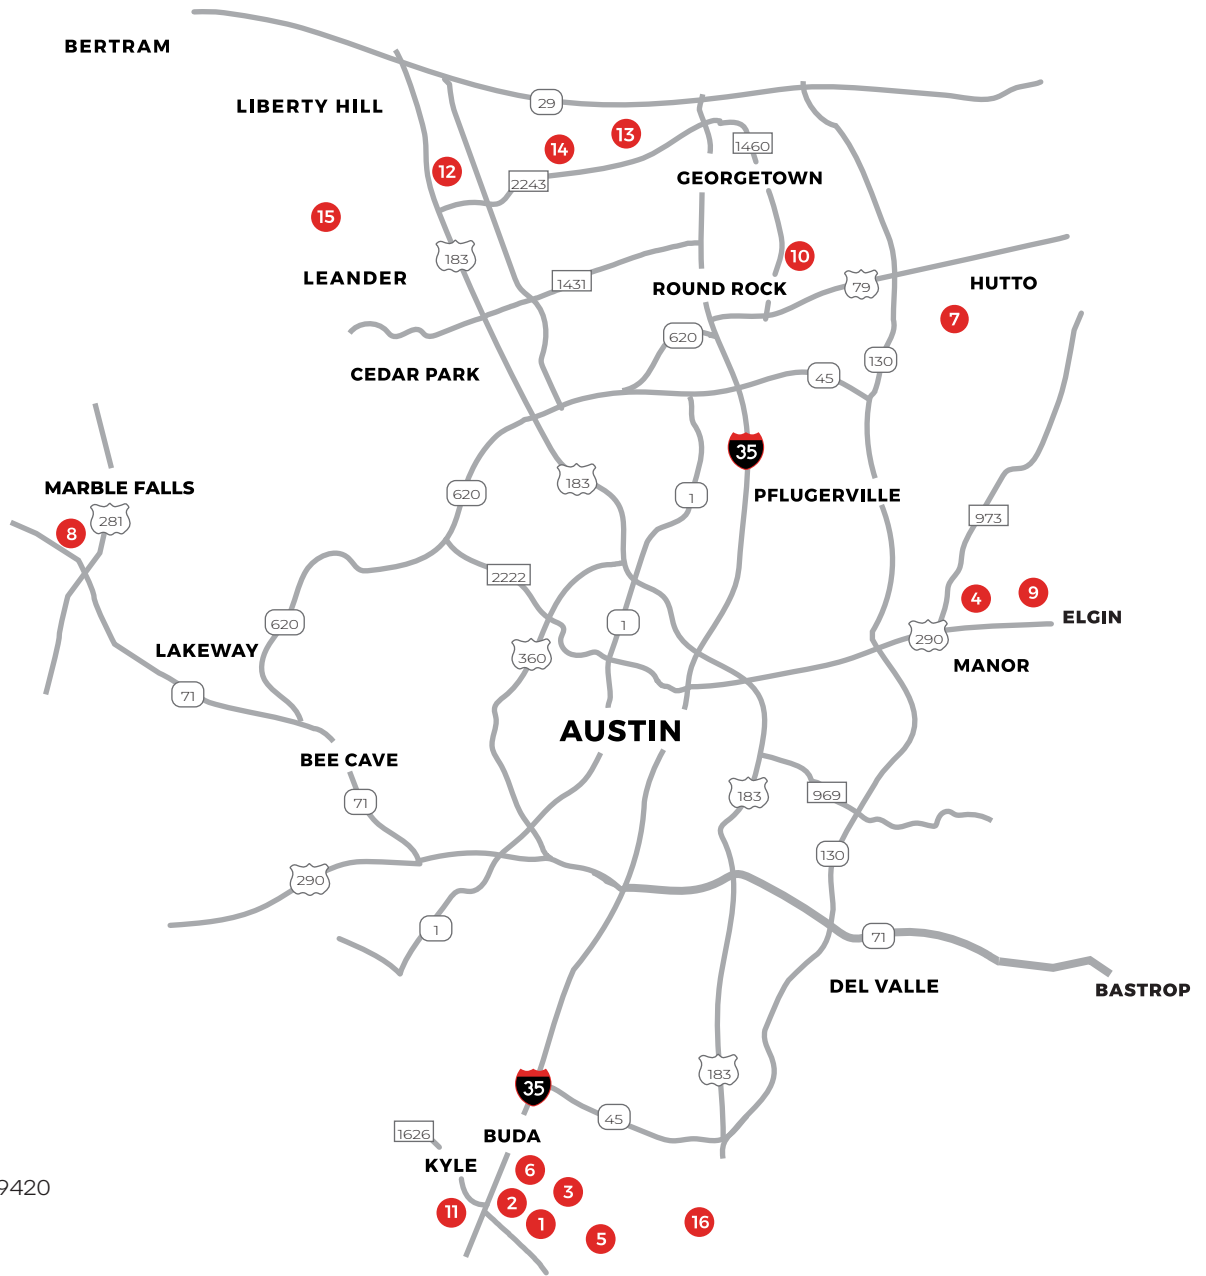

SCAN FOR INVENTORY

MID \$200's

- 1. **WAYSIDE**
Uhland 512-456-9420

HIGH \$200's

- 2. **TALAVERA**
Kyle 512-456-9420
- 3. **PRAIRIE LAKES**
Buda 512-456-9420
- 4. **PALOMINO**
Manor 512-456-9420
- 5. **WATERMILL**
Uhland 512-456-9420

LOW \$300's

- 6. **SOUTHGROVE**
Kyle 512-456-9420

MID \$300's

- 7. **SOUTHGATE**
Hutto 512-456-9420
- 8. **THUNDER ROCK**
Marble Falls 512-456-9420
- 9. **CARILLON**
Manor 512-456-9420

HIGH \$300's

- 10. **AVERY CENTRE**
Round Rock 512-456-9420

- 11. **BROOKS RANCH**
Kyle 512-456-9420

LOW \$400's

- 12. **BAR W RANCH**
Kyle 512-456-9420

- 13. **RIVERVIEW**
Georgetown 512-456-9420

MID \$400's

- 14. **LIVELY RANCH**
Georgetown 512-456-9420

- 15. **ROSENBUSCH RANCH**
Leander 512-456-9420