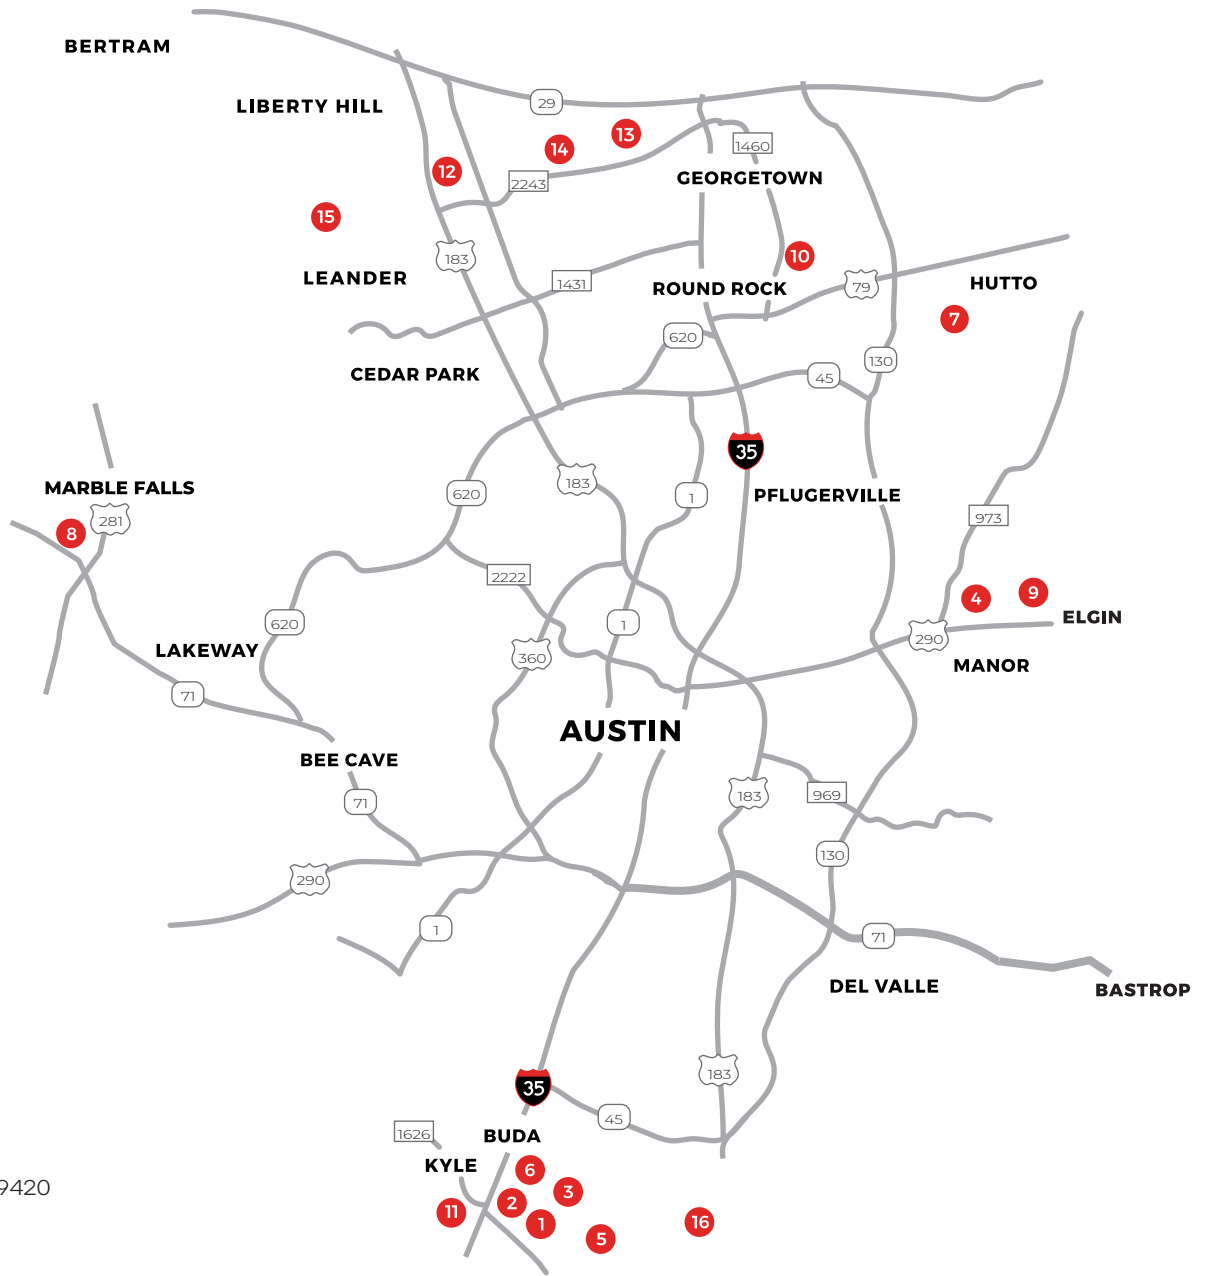

SCAN FOR INVENTORY

MID \$200's

- 1. WAYSIDE**
Uhland 512-456-9420

HIGH \$200's

- 2. TALAVERA**
Kyle 512-456-9420
- 3. PRAIRIE LAKES**
Buda 512-456-9420
- 4. PALOMINO**
Manor 512-456-9420
- 5. WATERMILL**
Uhland 512-456-9420

LOW \$300's

- 6. SOUTHGROVE**
Kyle 512-456-9420

MID \$300's

- 7. SOUTHGATE**
Hutto 512-456-9420
- 8. THUNDER ROCK**
Marble Falls 512-456-9420
- 9. CARILLON**
Manor 512-456-9420

HIGH \$300's

- 10. AVERY CENTRE**
Round Rock 512-456-9420
- 11. BROOKS RANCH**
Kyle 512-456-9420

LOW \$400's

- 12. BAR W RANCH**
Kyle 512-456-9420
- 13. RIVERVIEW**
Georgetown 512-456-9420

MID \$400's

- 14. LIVELY RANCH**
Georgetown 512-456-9420
- 15. ROSENBUSCH RANCH**
Leander 512-456-9420

**ONLINE SALES TEAM:
512-456-9420**