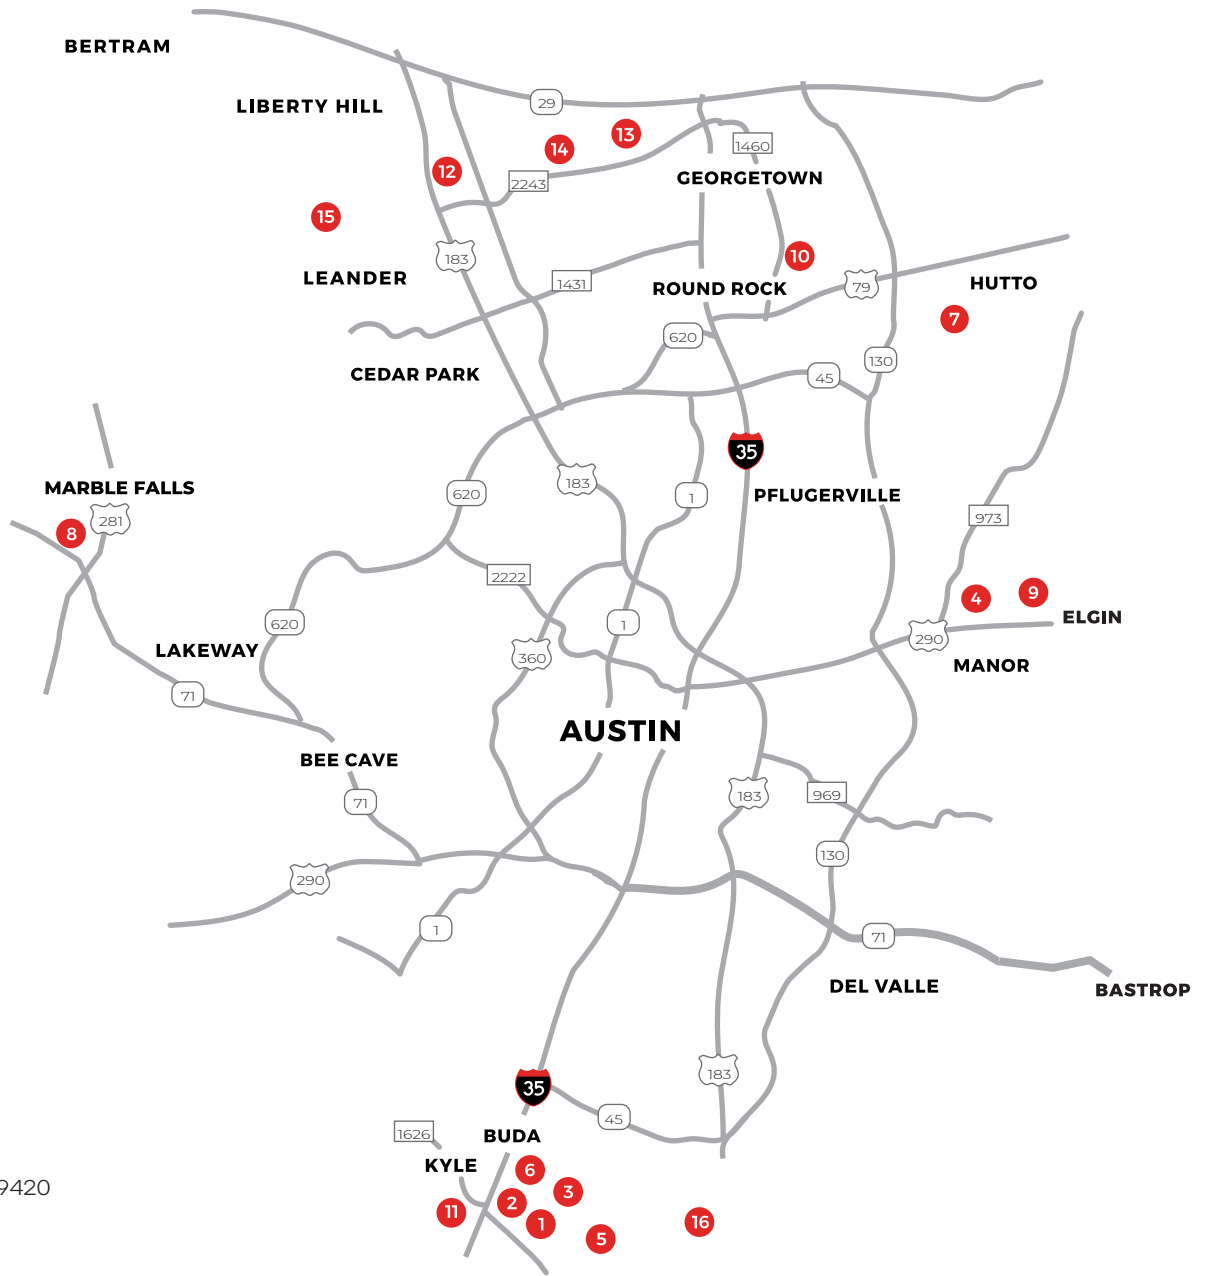

SCAN FOR INVENTORY

MID \$200's

- 1. WAYSIDE**
Uhland 512-456-9420

HIGH \$200's

- 2. TALAVERA**
Kyle 512-456-9420
- 3. PRAIRIE LAKES**
Buda 512-456-9420
- 4. PALOMINO**
Manor 512-456-9420
- 5. WATERMILL**
Uhland 512-456-9420

LOW \$300's

- 6. SOUTHGROVE**
Kyle 512-456-9420

MID \$300's

- 7. SOUTHGATE**
Hutto 512-456-9420
- 8. THUNDER ROCK**
Marble Falls 512-456-9420
- 9. CARILLON**
Manor 512-456-9420

HIGH \$300's

- 10. AVERY CENTRE**
Round Rock 512-456-9420

- 11. BROOKS RANCH**
Kyle 512-456-9420

LOW \$400's

- 12. BAR W RANCH**
Kyle 512-456-9420

- 13. RIVERVIEW**
Georgetown 512-456-9420

MID \$400's

- 14. LIVELY RANCH**
Georgetown 512-456-9420

- 15. ROSENBUSCH RANCH**
Leander 512-456-9420