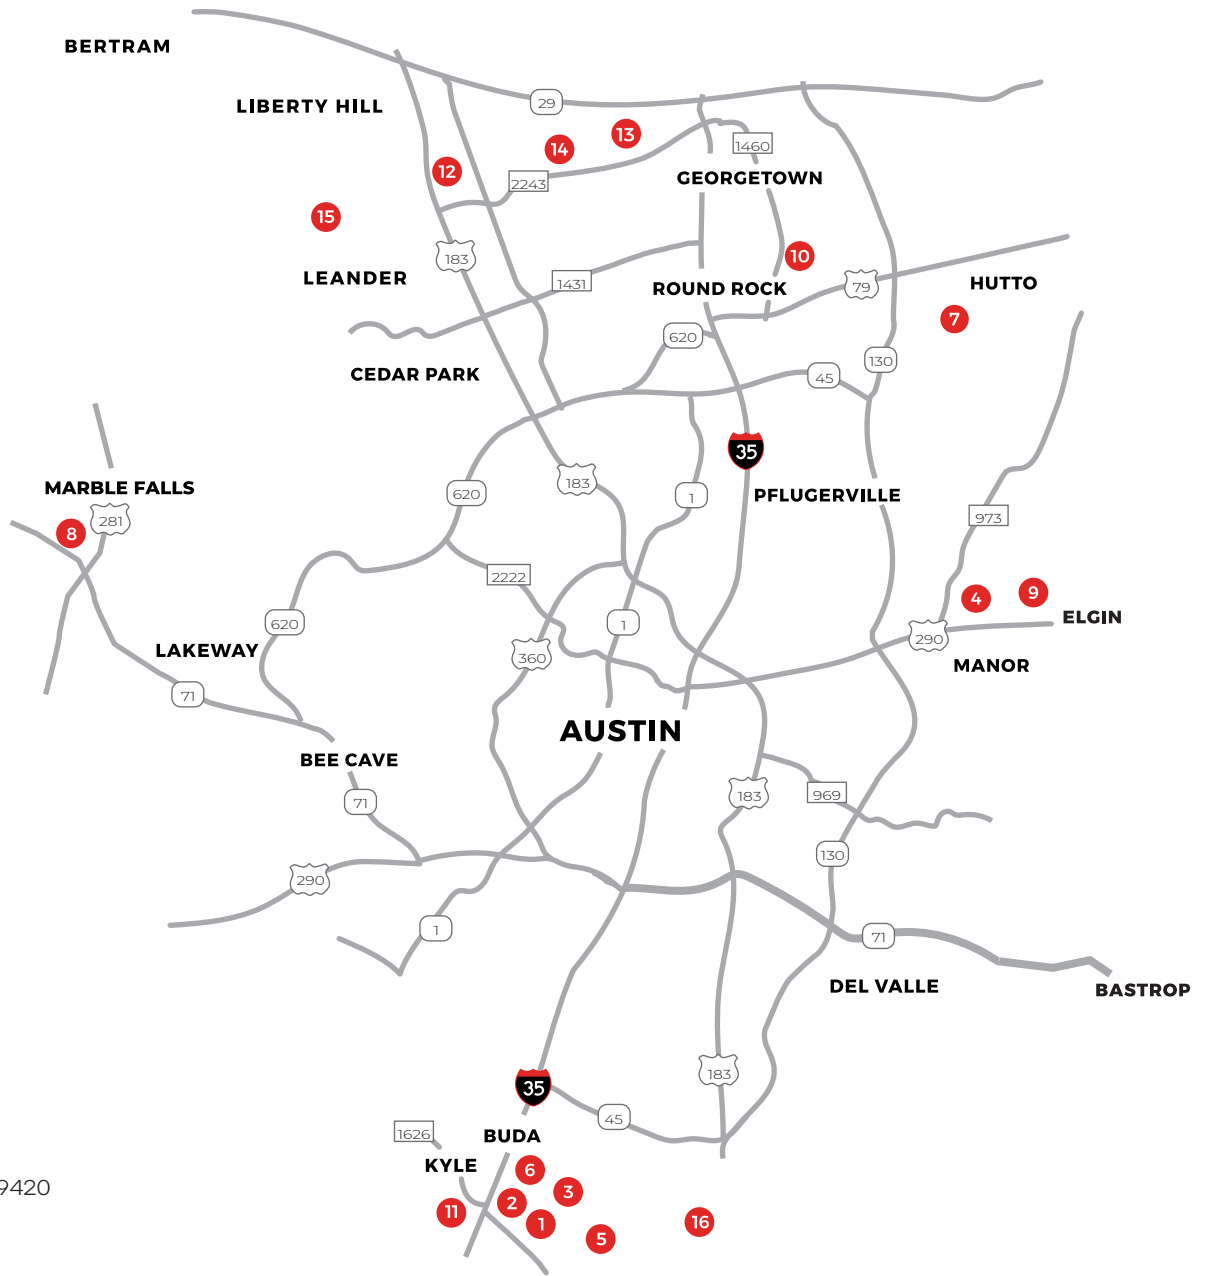

SCAN FOR INVENTORY

**MID \$200's**

- 1. WAYSIDE**  
Uhland 512-456-9420

**HIGH \$200's**

- 2. TALAVERA**  
Kyle 512-456-9420
- 3. PRAIRIE LAKES**  
Buda 512-456-9420
- 4. PALOMINO**  
Manor 512-456-9420
- 5. WATERMILL**  
Uhland 512-456-9420

- 10. AVERY CENTRE**  
Round Rock 512-456-9420

- 11. BROOKS RANCH**  
Kyle 512-456-9420

**LOW \$400's**

- 12. BAR W RANCH**  
Kyle 512-456-9420
- 13. RIVERVIEW**  
Georgetown 512-456-9420

**MID \$400's**

- 14. LIVELY RANCH**  
Georgetown 512-456-9420
- 15. ROSENBUSCH RANCH**  
Leander 512-456-9420