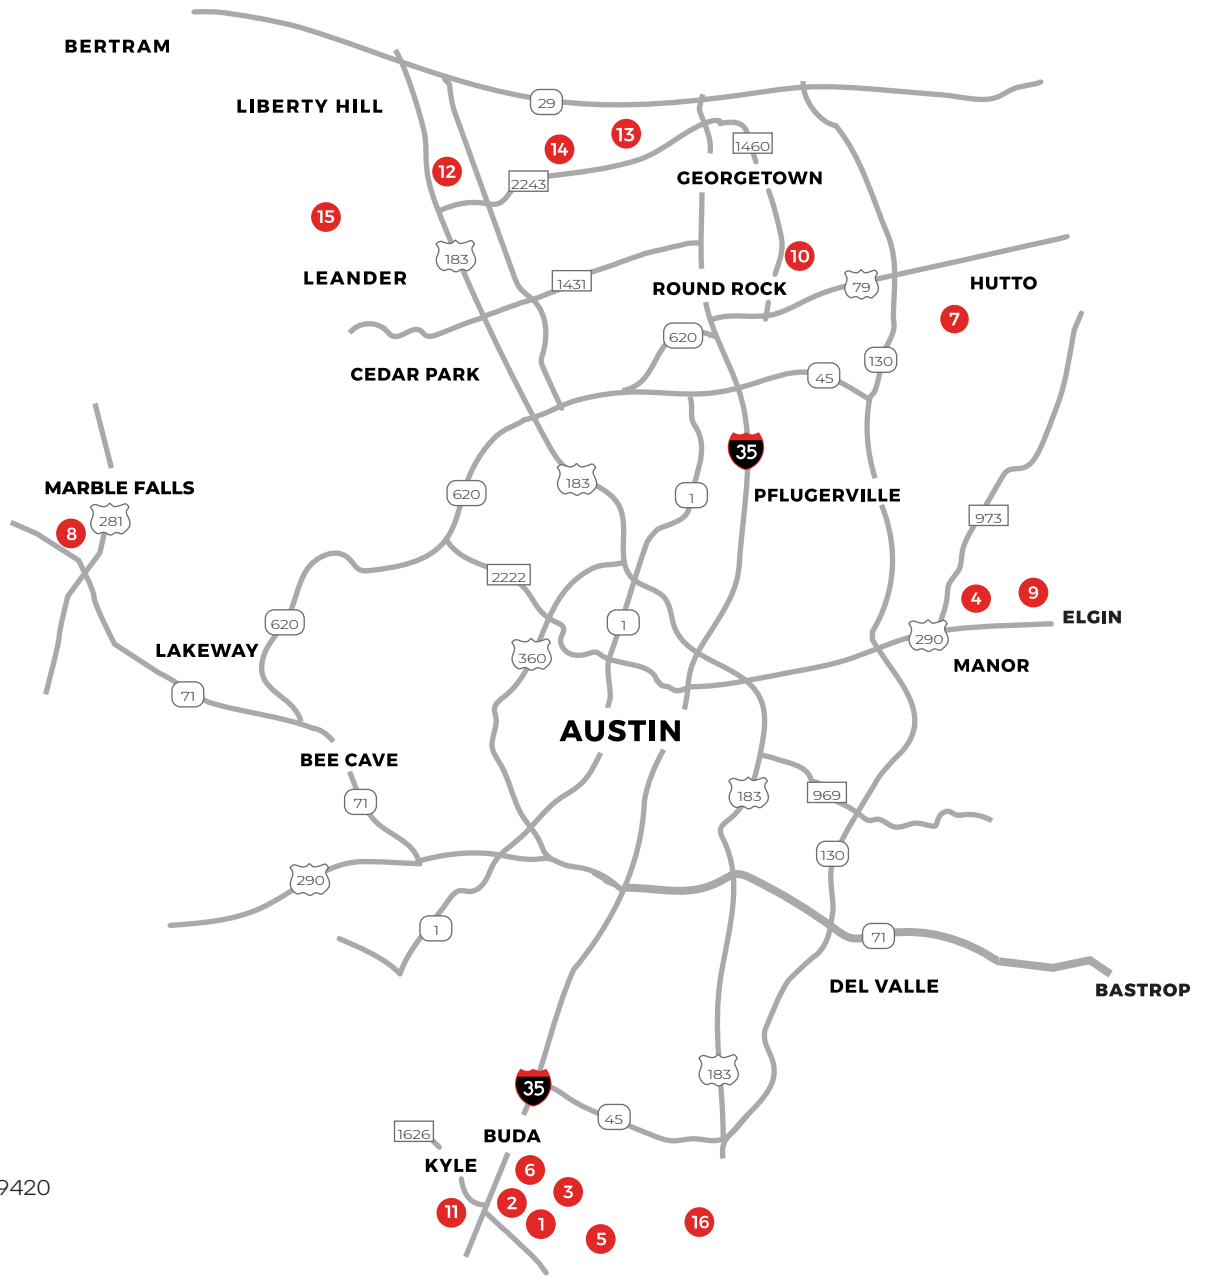

SCAN FOR INVENTORY

MID \$200's

1. WAYSIDE
Uhland 512-456-9420

HIGH \$200's

2. TALAVERA
Kyle 512-456-9420

3. PRAIRIE LAKES
Buda 512-456-9420

4. PALOMINO
Manor 512-456-9420

5. WATERMILL
Uhland 512-456-9420

11. BROOKS RANCH
Kyle 512-456-9420

LOW \$400's

12. BAR W RANCH
Kyle 512-456-9420

13. RIVERVIEW
Georgetown 512-456-9420

MID \$400's

14. LIVELY RANCH
Georgetown 512-456-9420

15. ROSENBUSCH RANCH
Leander 512-456-9420