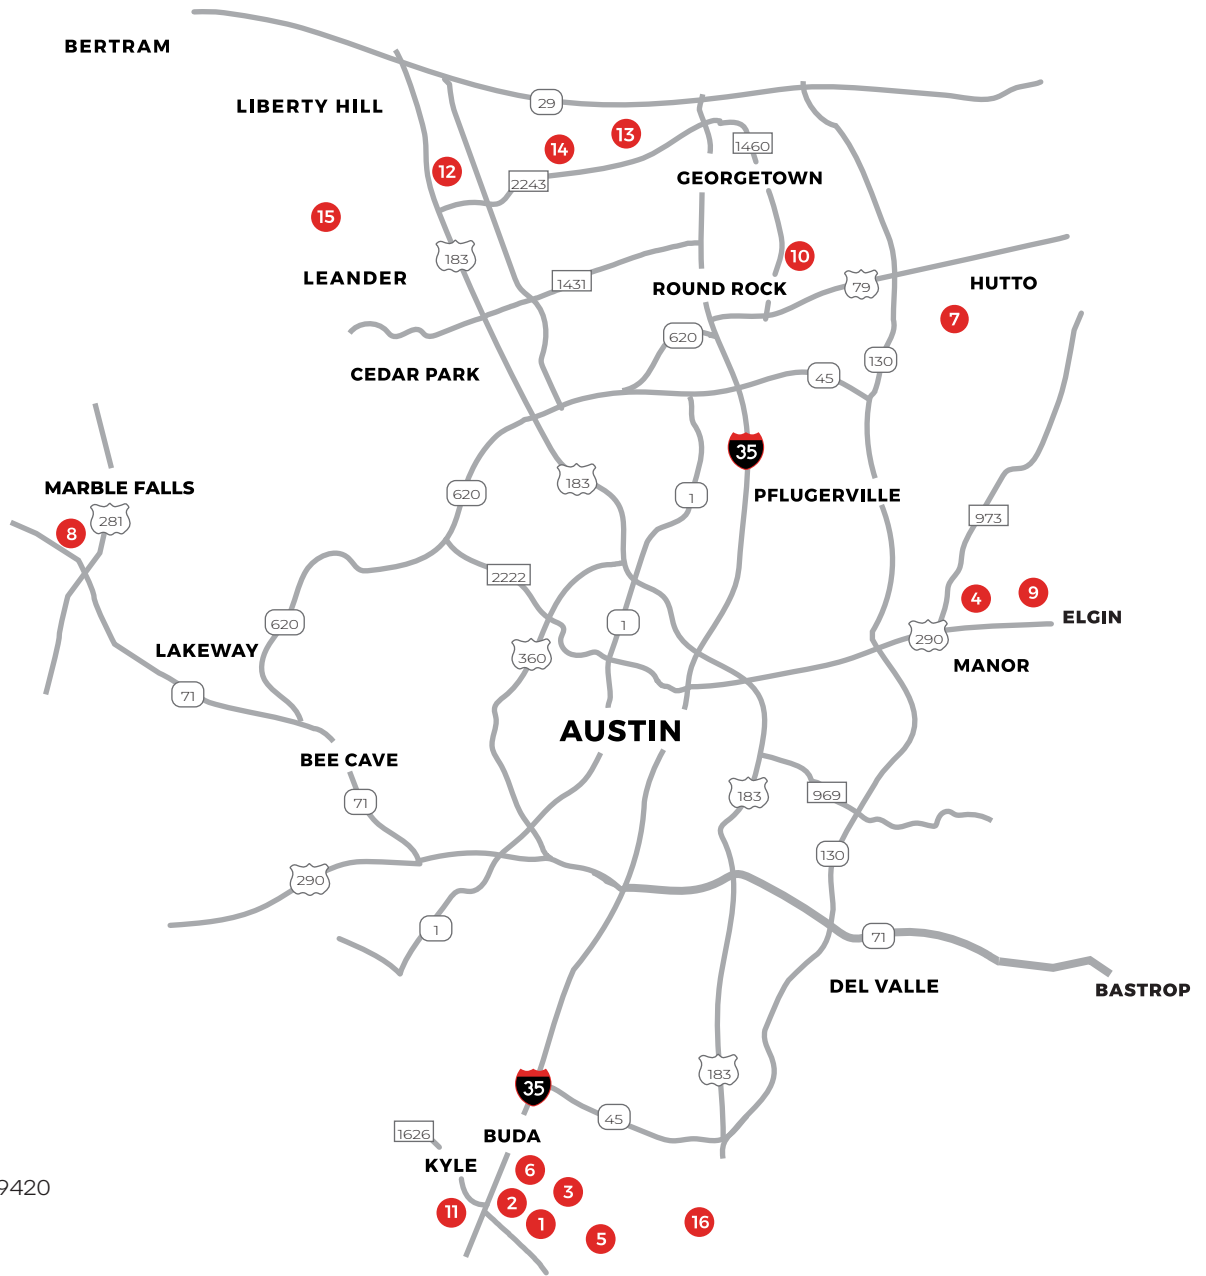

SCAN FOR INVENTORY

**MID \$200's**

- 1. WAYSIDE**  
Uhland 512-456-9420

**HIGH \$200's**

- 2. TALAVERA**  
Kyle 512-456-9420
- 3. PRAIRIE LAKES**  
Buda 512-456-9420
- 4. PALOMINO**  
Manor 512-456-9420
- 5. WATERMILL**  
Uhland 512-456-9420

- 10. AVERY CENTRE**  
Round Rock 512-456-9420

- 11. BROOKS RANCH**  
Kyle 512-456-9420

**LOW \$400's**

- 12. BAR W RANCH**  
Kyle 512-456-9420

- 13. RIVERVIEW**  
Georgetown 512-456-9420

**MID \$400's**

- 14. LIVELY RANCH**  
Georgetown 512-456-9420