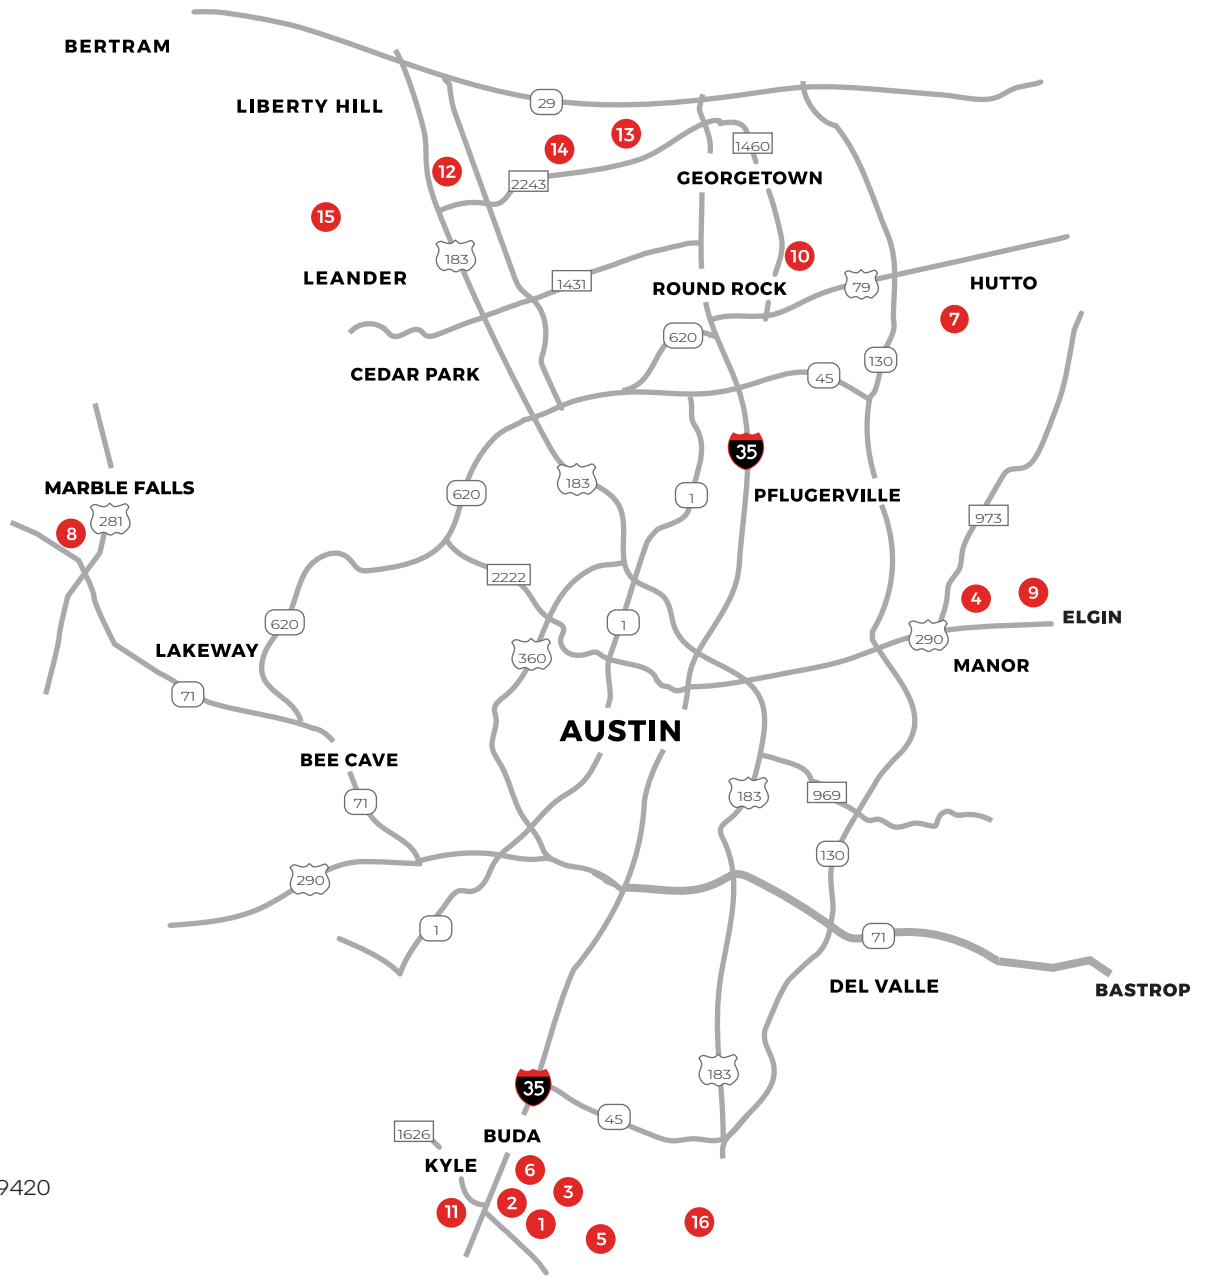

SCAN FOR INVENTORY

MID \$200's

- 1. WAYSIDE**
Uhland 512-456-9420

HIGH \$200's

- 2. TALAVERA**
Kyle 512-456-9420
- 3. PRAIRIE LAKES**
Buda 512-456-9420
- 4. PALOMINO**
Manor 512-456-9420
- 5. WATERMILL**
Uhland 512-456-9420

LOW \$300's

- 6. SOUTHGROVE**
Kyle 512-456-9420

MID \$300's

- 7. SOUTHGATE**
Hutto 512-456-9420
- 8. THUNDER ROCK**
Marble Falls 512-456-9420
- 9. CARILLON**
Manor 512-456-9420

HIGH \$300's

- 10. AVERY CENTRE**
Round Rock 512-456-9420

- 11. BROOKS RANCH**
Kyle 512-456-9420

LOW \$400's

- 12. BAR W RANCH**
Kyle 512-456-9420
- 13. RIVERVIEW**
Georgetown 512-456-9420

MID \$400's

- 14. LIVELY RANCH**
Georgetown 512-456-9420
- 15. ROSENBUSCH RANCH**
Leander 512-456-9420