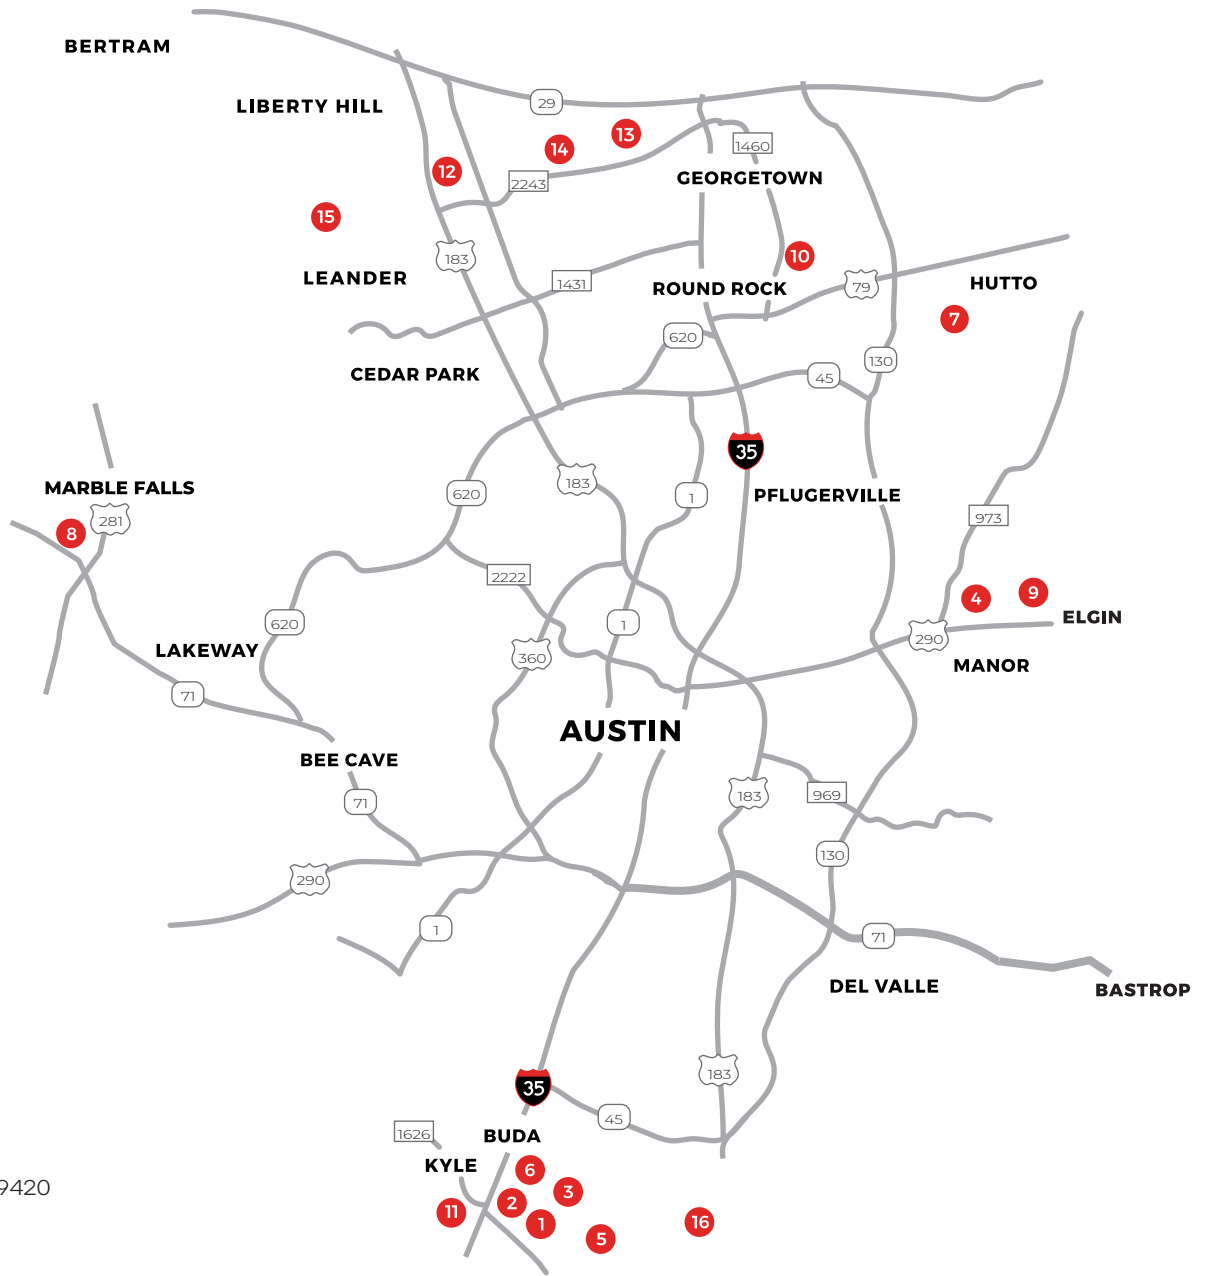

SCAN FOR INVENTORY

MID \$200's

- 1. **WAYSIDE**
Uhland 512-456-9420

HIGH \$200's

- 2. **TALAVERA**
Kyle 512-456-9420
- 3. **PRAIRIE LAKES**
Buda 512-456-9420
- 4. **PALOMINO**
Manor 512-456-9420
- 5. **WATERMILL**
Uhland 512-456-9420

LOW \$300's

- 6. **SOUTHGROVE**
Kyle 512-456-9420

MID \$300's

- 7. **SOUTHGATE**
Hutto 512-456-9420
- 8. **THUNDER ROCK**
Marble Falls 512-456-9420
- 9. **CARILLON**
Manor 512-456-9420

HIGH \$300's

- 10. **AVERY CENTRE**
Round Rock 512-456-9420

- 11. **BROOKS RANCH**
Kyle 512-456-9420

LOW \$400's

- 12. **BAR W RANCH**
Kyle 512-456-9420
- 13. **RIVERVIEW**
Georgetown 512-456-9420

MID \$400's

- 14. **LIVELY RANCH**
Georgetown 512-456-9420

- 15. **ROSENBUSCH RANCH**
Leander 512-456-9420