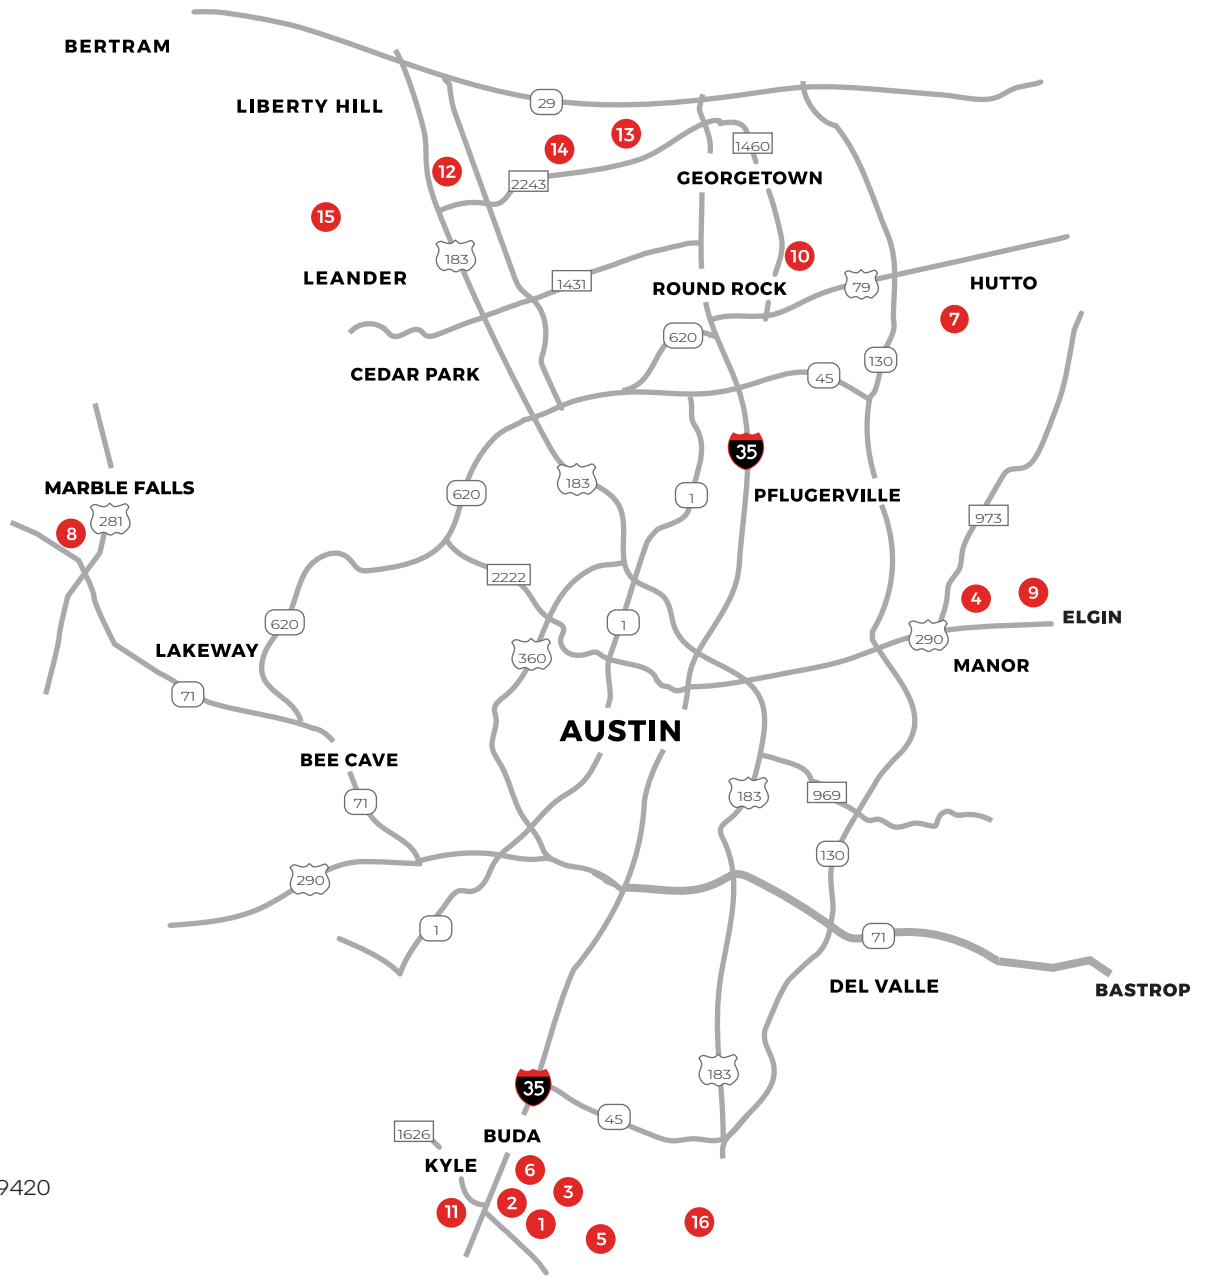

SCAN FOR INVENTORY

MID \$200's

- 1. WAYSIDE
Uhland 512-456-9420

HIGH \$200's

- 2. TALAVERA
Kyle 512-456-9420
- 3. PRAIRIE LAKES
Buda 512-456-9420
- 4. PALOMINO
Manor 512-456-9420
- 5. WATERMILL
Uhland 512-456-9420

- 11. BROOKS RANCH
Kyle 512-456-9420

LOW \$400's

- 12. BAR W RANCH
Kyle 512-456-9420
- 13. RIVERVIEW
Georgetown 512-456-9420

MID \$400's

- 14. LIVELY RANCH
Georgetown 512-456-9420
- 15. ROSENBUSCH RANCH
Leander 512-456-9420