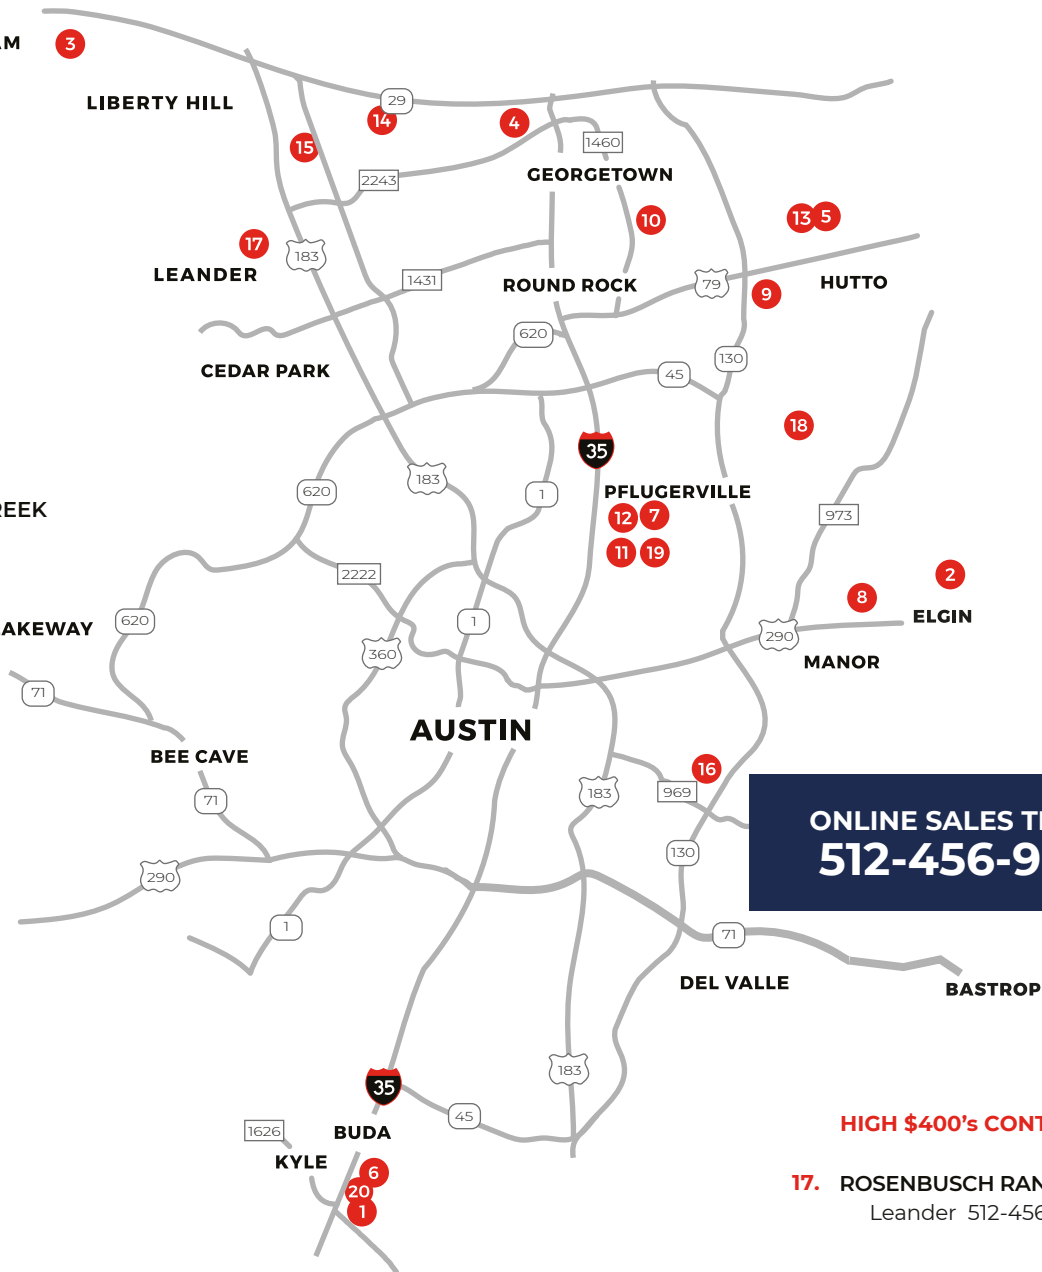

- 12. HILLCREST**  
Pflugerville 512-456-9420

- 13. MUSTANG CREEK**  
Hutto 512-456-9420

- 14. LIVELY RANCH**  
Georgetown 512-456-9420

- 15. BAR W RANCH**  
Leander 512-456-9420

**HIGH \$400's**

- 16. PARKER STATION**  
Austin 512-531-9234

**ONLINE SALES TEAM:  
512-456-9420**

**HIGH \$400's CONT'D**

- 17. ROSEBUSCH RANCH**  
Leander 512-456-9420

**LOW \$500's**

- 18. SORENTO**  
Pflugerville 512-721-5910

**MID \$500's**

- 19. PIONEER CROSSING EAST**  
Austin 512-456-9420