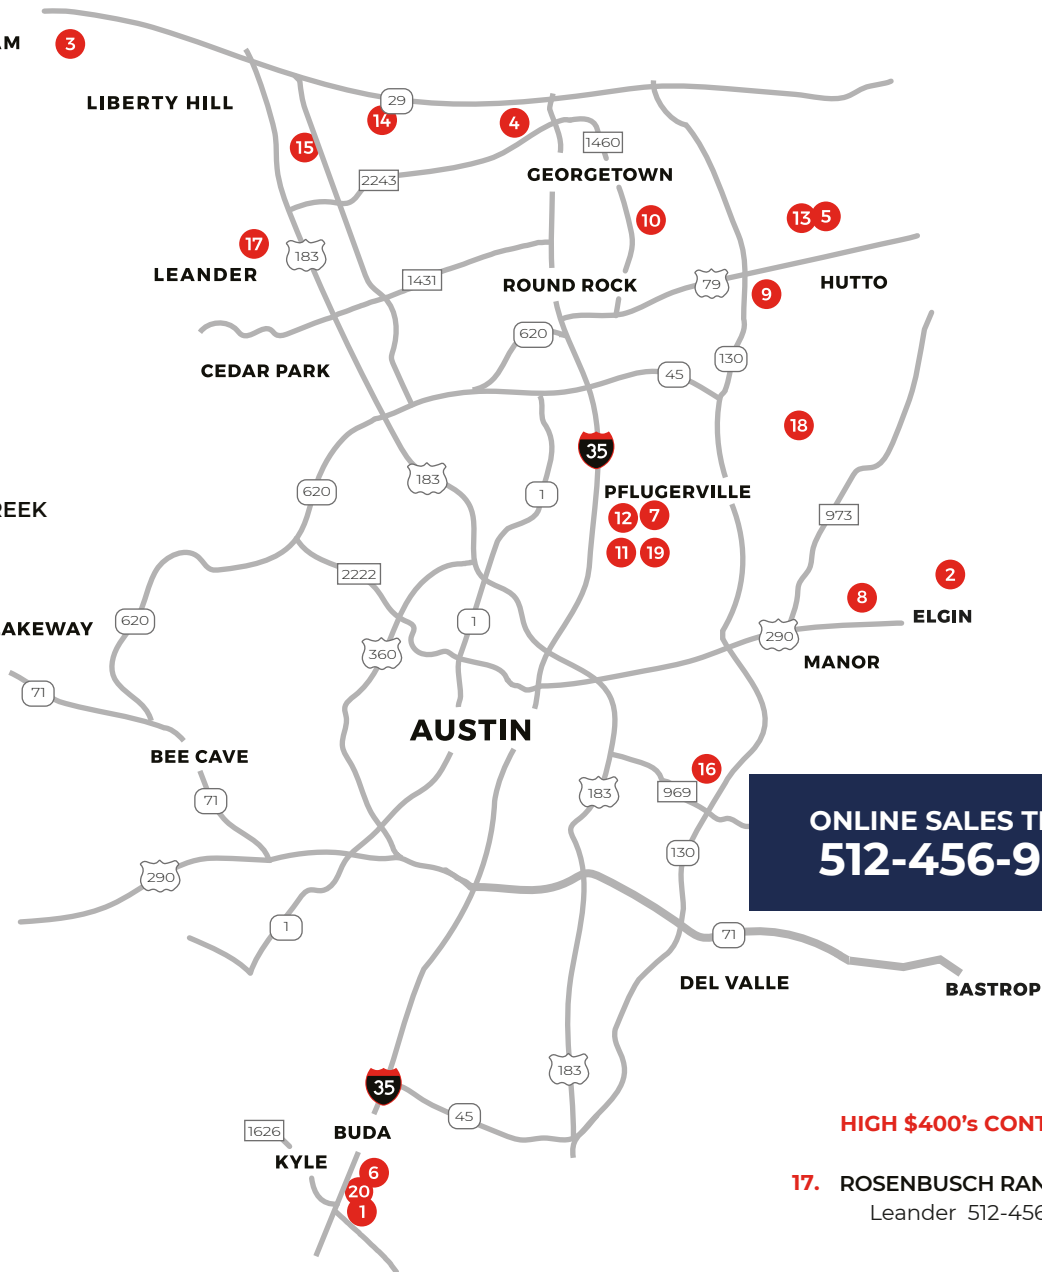

- 12. HILLCREST**
Pflugerville 512-456-9420

- 13. MUSTANG CREEK**
Hutto 512-456-9420

- 14. LIVELY RANCH**
Georgetown 512-456-9420

- 15. BAR W RANCH**
Leander 512-456-9420

HIGH \$400's

- 16. PARKER STATION**
Austin 512-531-9234

**ONLINE SALES TEAM:
512-456-9420**

HIGH \$400's CONT'D

- 17. ROSEBUSCH RANCH**
Leander 512-456-9420

LOW \$500's

- 18. SORENTO**
Pflugerville 512-721-5910

MID \$500's

- 19. PIONEER CROSSING EAST**
Austin 512-456-9420