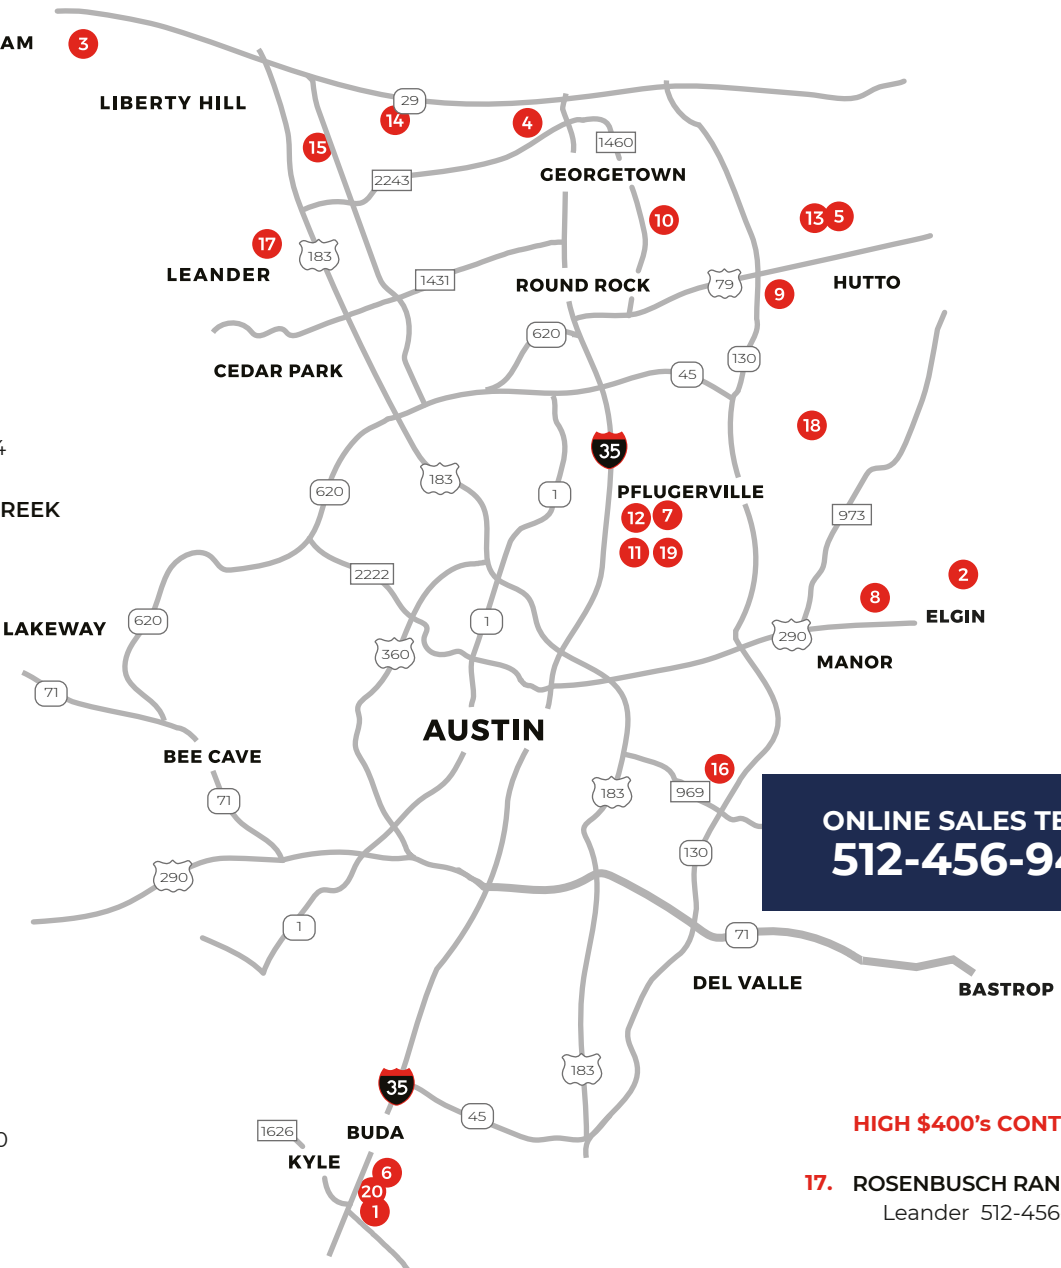

- 12. HILLCREST**
Pflugerville 512-456-9420

- 13. MUSTANG CREEK**
Hutto 512-456-9420

- 14. LIVELY RANCH**
Georgetown 512-456-9420

- 15. BAR W RANCH**
Leander 512-456-9420

HIGH \$400's

- 16. PARKER STATION**
Austin 512-531-9234

**ONLINE SALES TEAM:
512-456-9420**

HIGH \$400's CONT'D

- 17. ROSEBUSCH RANCH**
Leander 512-456-9420

LOW \$500's

- 18. SORENTO**
Pflugerville 512-721-5910

MID \$500's

- 19. PIONEER CROSSING EAST**
Austin 512-456-9420