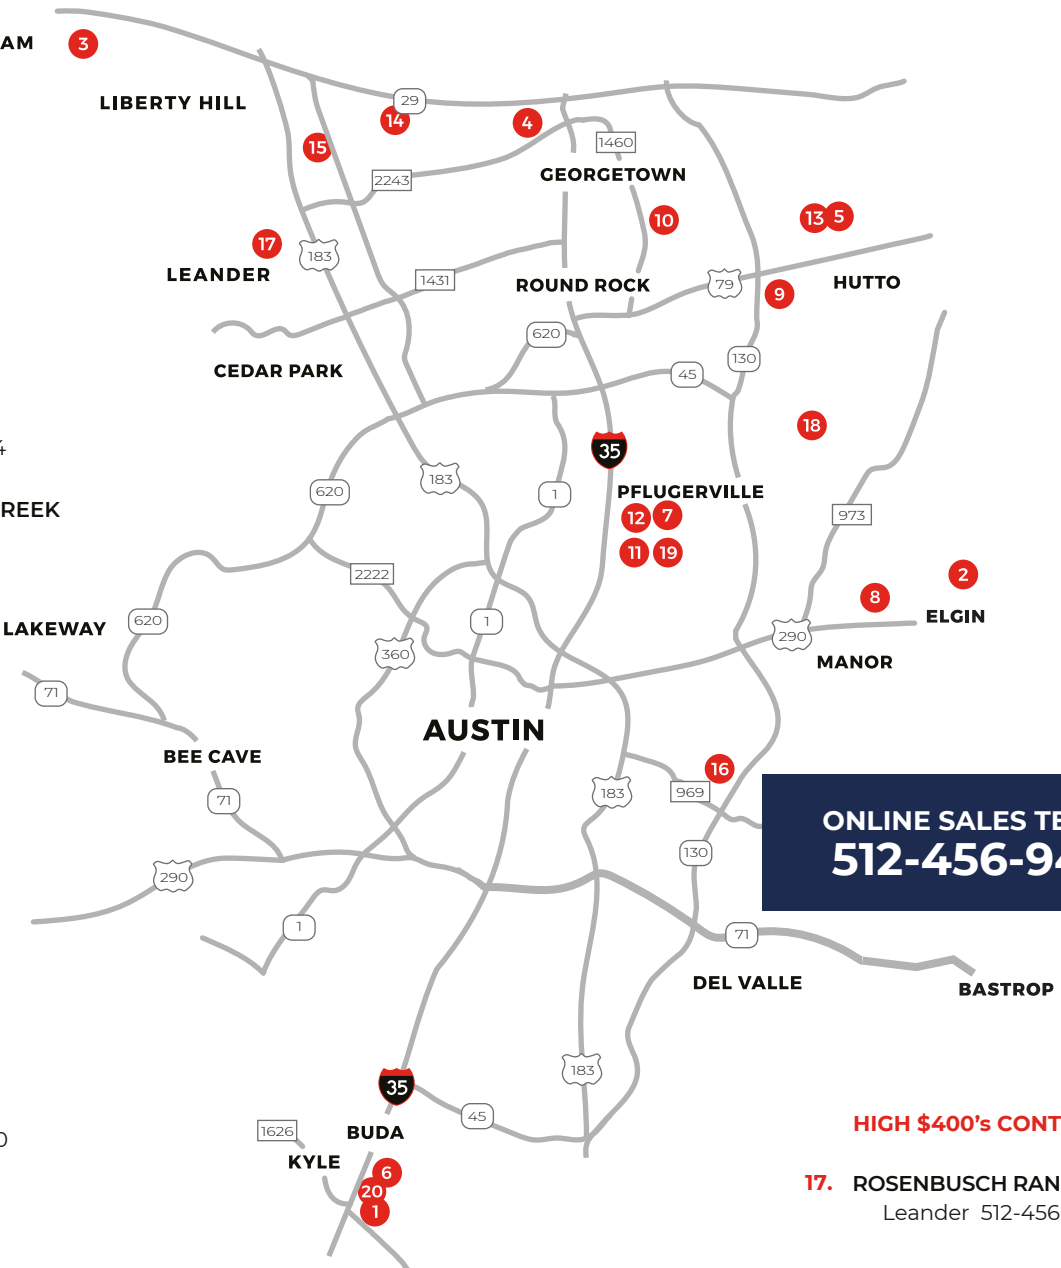

- 12. HILLCREST**
Pflugerville 512-456-9420

- 13. MUSTANG CREEK**
Hutto 512-456-9420

- 14. LIVELY RANCH**
Georgetown 512-456-9420

- 15. BAR W RANCH**
Leander 512-456-9420

HIGH \$400's

- 16. PARKER STATION**
Austin 512-531-9234

**ONLINE SALES TEAM:
512-456-9420**

HIGH \$400's CONT'D

- 17. ROSENBUSCH RANCH**
Leander 512-456-9420

LOW \$500's

- 18. SORENTO**
Pflugerville 512-721-5910

MID \$500's

- 19. PIONEER CROSSING EAST**
Austin 512-456-9420