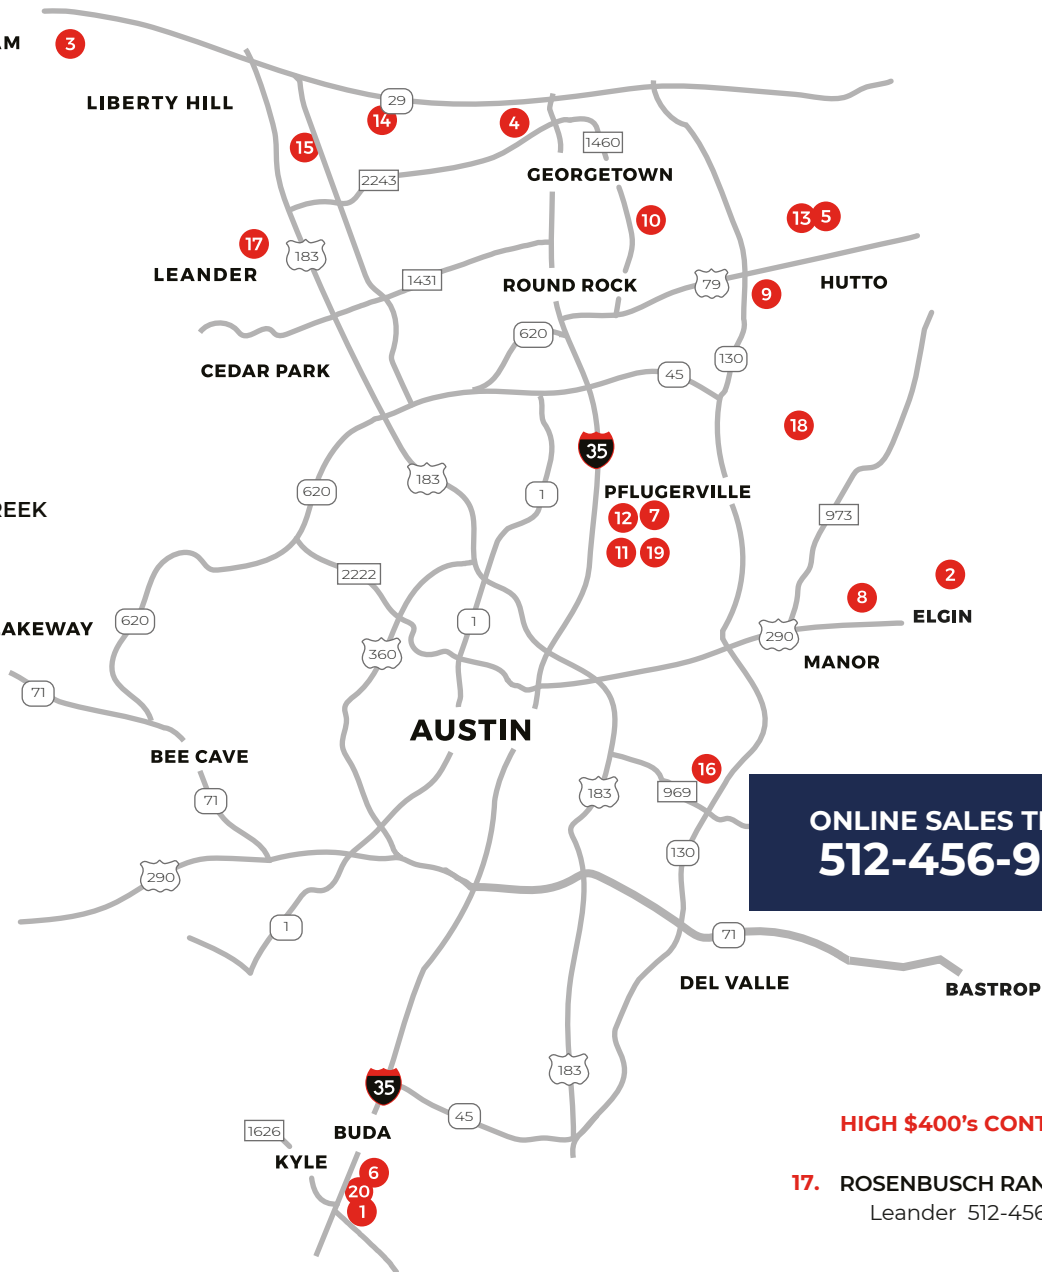

- 12. HILLCREST
Pflugerville 512-456-9420

- 13. MUSTANG CREEK
Hutto 512-456-9420

- 14. LIVELY RANCH
Georgetown 512-456-9420

- 15. BAR W RANCH
Leander 512-456-9420

HIGH \$400's

- 16. PARKER STATION
Austin 512-531-9234

**ONLINE SALES TEAM:
512-456-9420**

HIGH \$400's CONT'D

- 17. ROSENBUSCH RANCH
Leander 512-456-9420

LOW \$500's

- 18. SORENTO
Pflugerville 512-721-5910

MID \$500's

- 19. PIONEER CROSSING EAST
Austin 512-456-9420