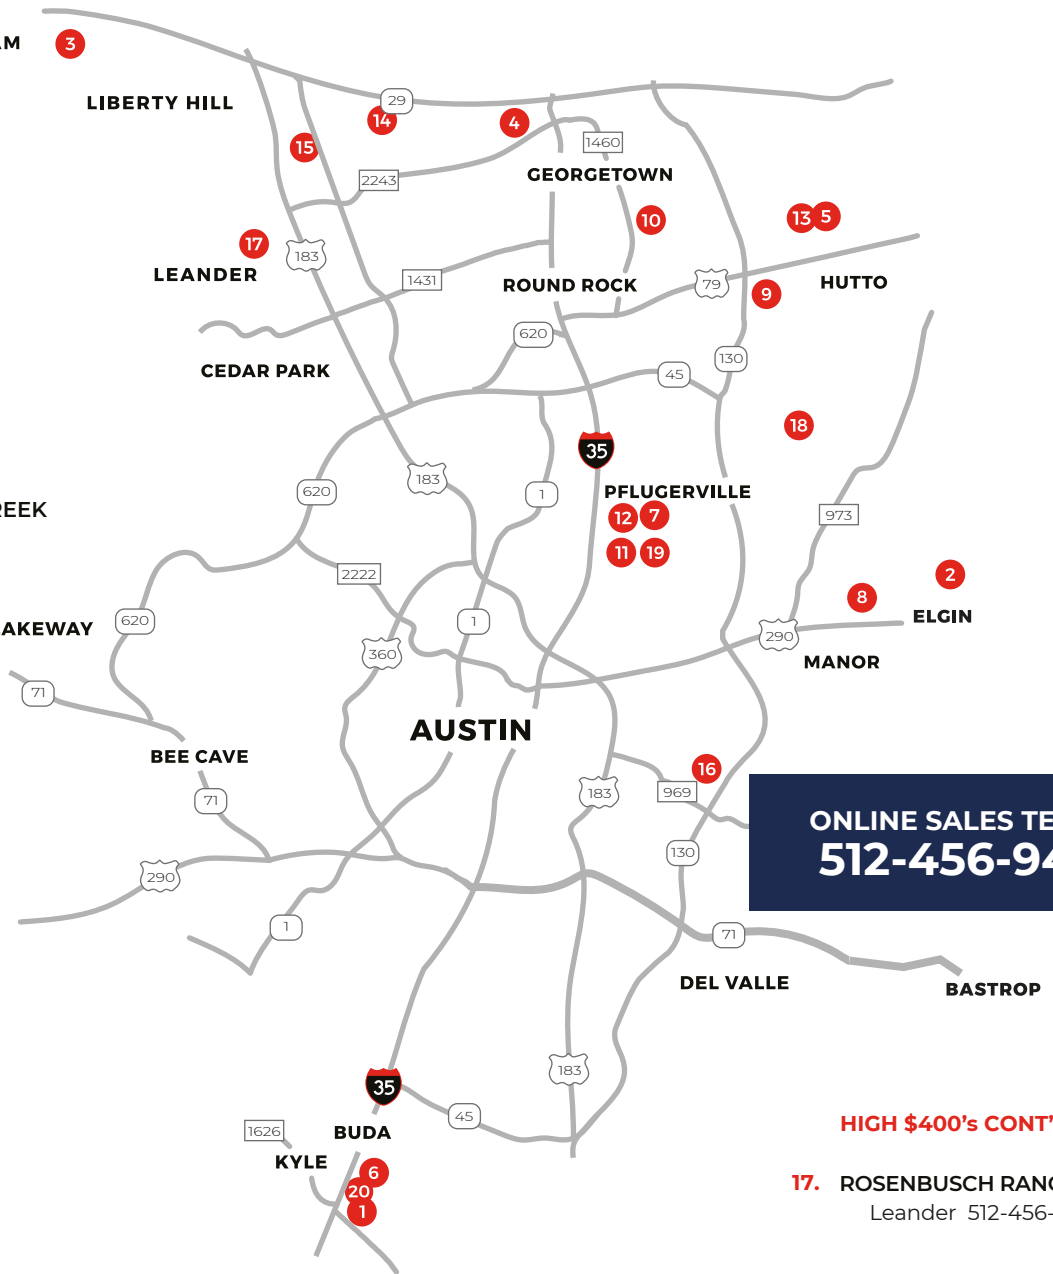

- 12. HILLCREST**  
Pflugerville 512-456-9420

- 13. MUSTANG CREEK**  
Hutto 512-456-9420

- 14. LIVELY RANCH**  
Georgetown 512-456-9420

- 15. BAR W RANCH**  
Leander 512-456-9420

**HIGH \$400's**

- 16. PARKER STATION**  
Austin 512-531-9234

**ONLINE SALES TEAM:  
512-456-9420**

**HIGH \$400's CONT'D**

- 17. ROSENBUSCH RANCH**  
Leander 512-456-9420

**LOW \$500's**

- 18. SORENTO**  
Pflugerville 512-721-5910

**MID \$500's**

- 19. PIONEER CROSSING EAST**  
Austin 512-456-9420