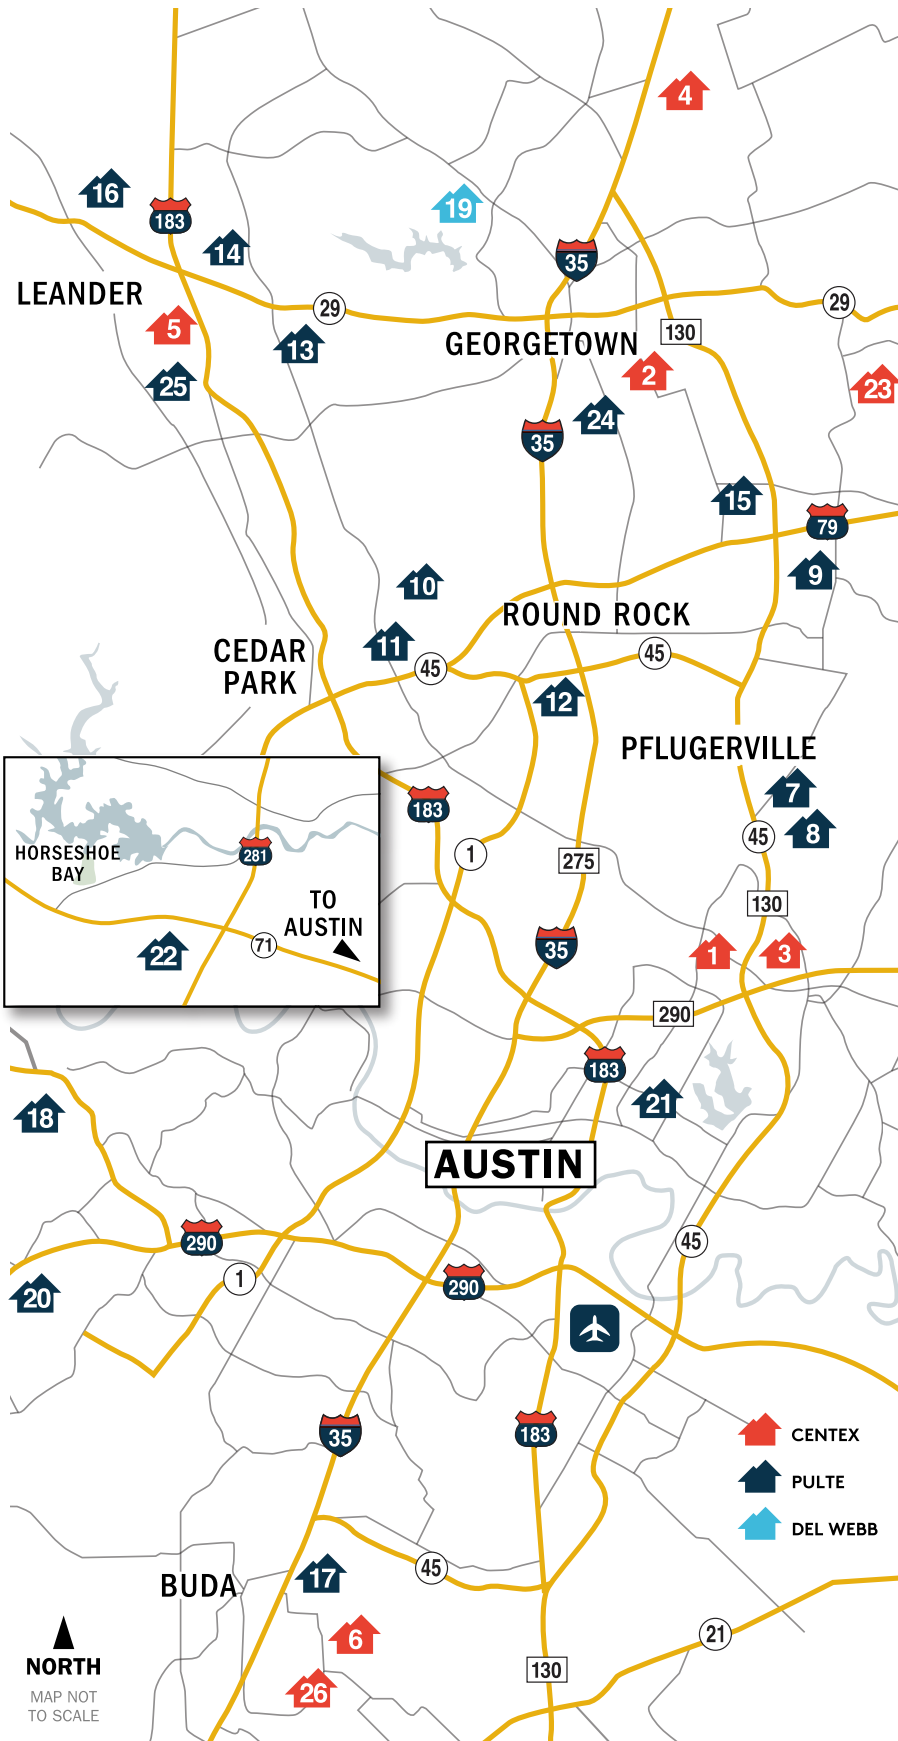

Centex®

Pulte  
Homes

Del Webb®

- |   |   |
|---|---|
| <p><b>1</b> <b>Bellingham Meadows</b><br/>From the mid-\$200s<br/>7513 Antrim Trail<br/>Austin, TX 78754<br/>512-746-7064</p>             | <p><b>12</b> <b>Preston Village</b><br/>From the mid-\$300s<br/>3100 Lions Tail Street<br/>Austin, TX 78728<br/>512-729-1344</p>                      |
| <p><b>2</b> <b>Carlson Place</b><br/>From the low-\$200s<br/>2049 Cliffbrake Way<br/>Georgetown, TX 78626<br/>512-729-1362</p>            | <p><b>13</b> <b>Rancho Sienna</b><br/>From the low-\$200s<br/>808 Bonnet Boulevard<br/>Georgetown, TX 78628<br/>512-714-2277</p>                      |
| <p><b>3</b> <b>ShadowGlen</b><br/>From the low-\$200s<br/>14112 Arbor Hill Cv.<br/>Manor, TX 78653<br/>512-729-1249</p>                   | <p><b>14</b> <b>Santa Rita Ranch</b><br/>From the low-\$200s<br/>112 Leon Loop<br/>Liberty Hill, TX 78642<br/>512-729-1240</p>                        |
| <p><b>4</b> <b>Sonterra</b><br/>From the high-\$100s<br/>605 Sonterra Blvd<br/>Jarrell, TX 76537<br/>512-714-2982</p>                     | <p><b>15</b> <b>Siena</b><br/>From the mid-\$200s<br/>7903 Mozart Street<br/>Round Rock, TX 78665<br/>512-729-1375</p>                                |
| <p><b>5</b> <b>Summerlyn</b><br/>From the low-\$200s<br/>511 Hoot Owl Lane South<br/>Leander, TX 78641<br/>512-858-8905</p>               | <p><b>16</b> <b>Stonewall Ranch</b><br/>From the high-\$200s<br/>83 Prospector Lane<br/>Liberty Hill, TX 78642<br/>By Appt Only:<br/>512-379-6377</p> |
| <p><b>6</b> <b>Sunfield</b><br/>From the low-\$200s<br/>825 Cherrystone Loop<br/>Buda, TX 78610<br/>512-729-1204</p>                      | <p><b>17</b> <b>Sunfield</b><br/>From the low-\$200s<br/>824 Cherrystone Loop<br/>Buda, TX 78610<br/>512-982-6183</p>                                 |
| <p><b>7</b> <b>Becker Farm</b><br/>From the mid-\$200s<br/>3703 Texel Lane<br/>Pflugerville, TX 78660<br/>512-729-1316</p>                | <p><b>18</b> <b>Sweetwater</b><br/>From the mid-\$300s<br/>6120 Llano Stage Trail<br/>Austin, TX 78738<br/>512-675-7187</p>                           |
| <p><b>8</b> <b>Carmel</b><br/>From the mid-\$200s<br/>16909 Casanova Ave<br/>Pflugerville TX 78660<br/>512-729-1350</p>                   | <p><b>19</b> <b>Sun City Texas</b><br/>by Del Webb<br/>From the low-\$200s<br/>1501 Sun City Blvd<br/>Georgetown, TX 78633<br/>512-729-1228</p>       |
| <p><b>9</b> <b>Carmel Creek</b><br/>From the low-\$200s<br/>106 Cyril Drive<br/>Hutto, TX 78634<br/>512-729-1283</p>                      | <p><b>COMING SOON!</b></p>  |
| <p><b>10</b> <b>Heritage Oaks at Pearson Place</b><br/>From the low-\$600s<br/>10309 Lavon Bend<br/>Austin, TX 78717<br/>512-359-3861</p> | <p><b>20</b> <b>Caliterra</b></p>   |
| <p><b>11</b> <b>Parmer Crossing</b><br/>From the mid-\$300s<br/>13903 Osmarea Drive<br/>Austin, TX 78717<br/>512-648-2915</p>             | <p><b>21</b> <b>East Parke</b></p>  |
|   | <p><b>22</b> <b>Gregg Ranch</b></p>   |
|   | <p><b>23</b> <b>Grove at Bull Creek</b></p>   |
|   | <p><b>24</b> <b>Hidden Oak</b></p>  |
|   | <p><b>25</b> <b>Reserve at North Fork</b></p>   |
|   | <p><b>26</b> <b>Sunset Oaks</b></p>   |