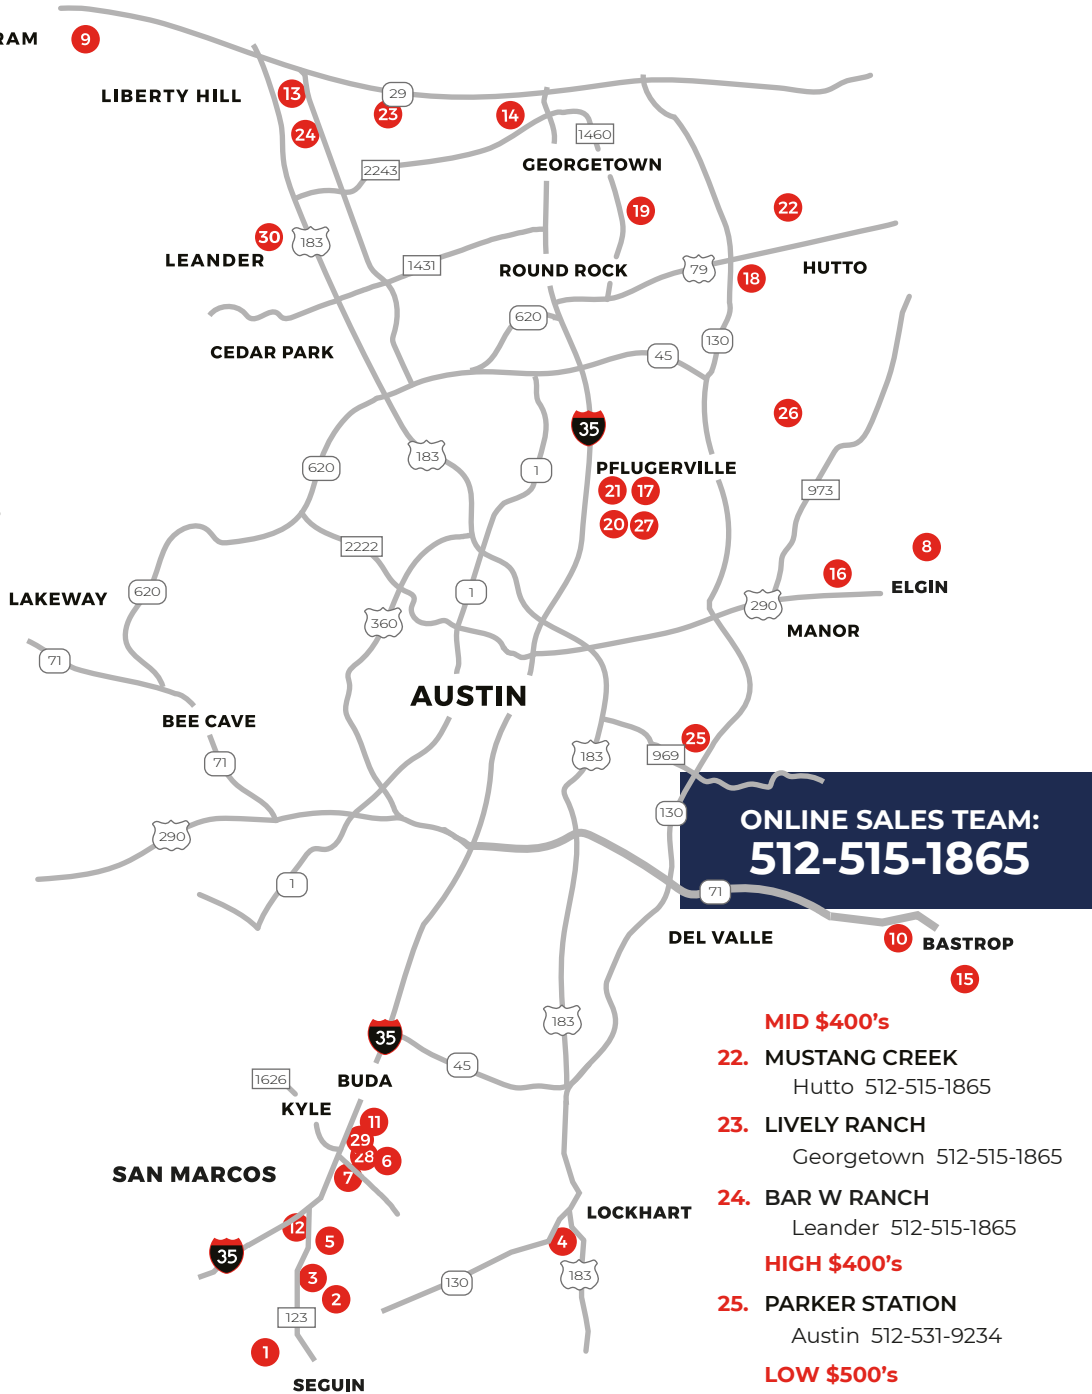

BERTRAM

MID $200's

- **1. ARROYO RANCH**
  Seguin 830-463-5133

HIGH $200's

- **2. NAVARRO OAKS**
  Seguin 512-515-1865
- **3. SWENSON HEIGHTS**
  Seguin 512-515-1865
- **4. VINTAGE SPRINGS**
  Lockhart 512-515-1865

LOW $300's

- **5. COTTONWOOD CREEK | EXPRESS**
  San Marcos 512-515-1865
- **6. MILLCREEK**
  Uhland 512-515-1865

MID $300's

- **7. WHISPER**
  San Marcos 512-515-1865

- **8. PEPPERGRASS**
  Elgin 512-531-9016

- **9. DOVE MEADOW**
  Bertram 512-515-1865

- **10. RIVER'S BEND AT PECAN PARK**
  Bastrop 512-549-3275

- **11. SOUTHGROVE**
  Kyle 512-515-1865

- **12. MILLBROOK PARK**
  San Marcos 512-351-7613

- **13. WILDLEAF**
  Leander 512-531-9302

- **14. RIVERVIEW**
  Georgetown 512-688-3924

- **15. COLOVISTA**
  Bastrop 512-515-1865

HIGH $300's

- **16. CARILLON**
  Manor 512-531-9055

- **17. CANTARRA MEADOW**
  Pflugerville 512-294-2847

LOW $400's

- **18. SOUTHGATE**
  Hutto 512-515-1865

- **19. PARKS AT WESTHAVEN**
  Georgetown 512-515-1865

MID $400's

- **20. PIONEER HILL**
  Austin 512-494-6433

- **21. HILLCREST**
  Pflugerville 512-515-1865

ONLINE SALES TEAM:
512-515-1865

MID $400's

- **22. MUSTANG CREEK**
  Hutto 512-515-1865

- **23. LIVELY RANCH**
  Georgetown 512-515-1865

- **24. BAR W RANCH**
  Leander 512-515-1865

HIGH $400's

- **25. PARKER STATION**
  Austin 512-531-9234

LOW $500's

- **26. SORENTO**
  Pflugerville 512-721-5910

MID $500's

- **27. PIONEER CROSSING EAST**
  Austin 512-515-1865

COMING SOON

- **28. HARVEST CREEK**
  Uhland 512-515-1865

- **29. TALAVERA**
  Kyle 512-515-1865

- **30. ROSENBUSCH RANCH**
  Leander 512-515-1865