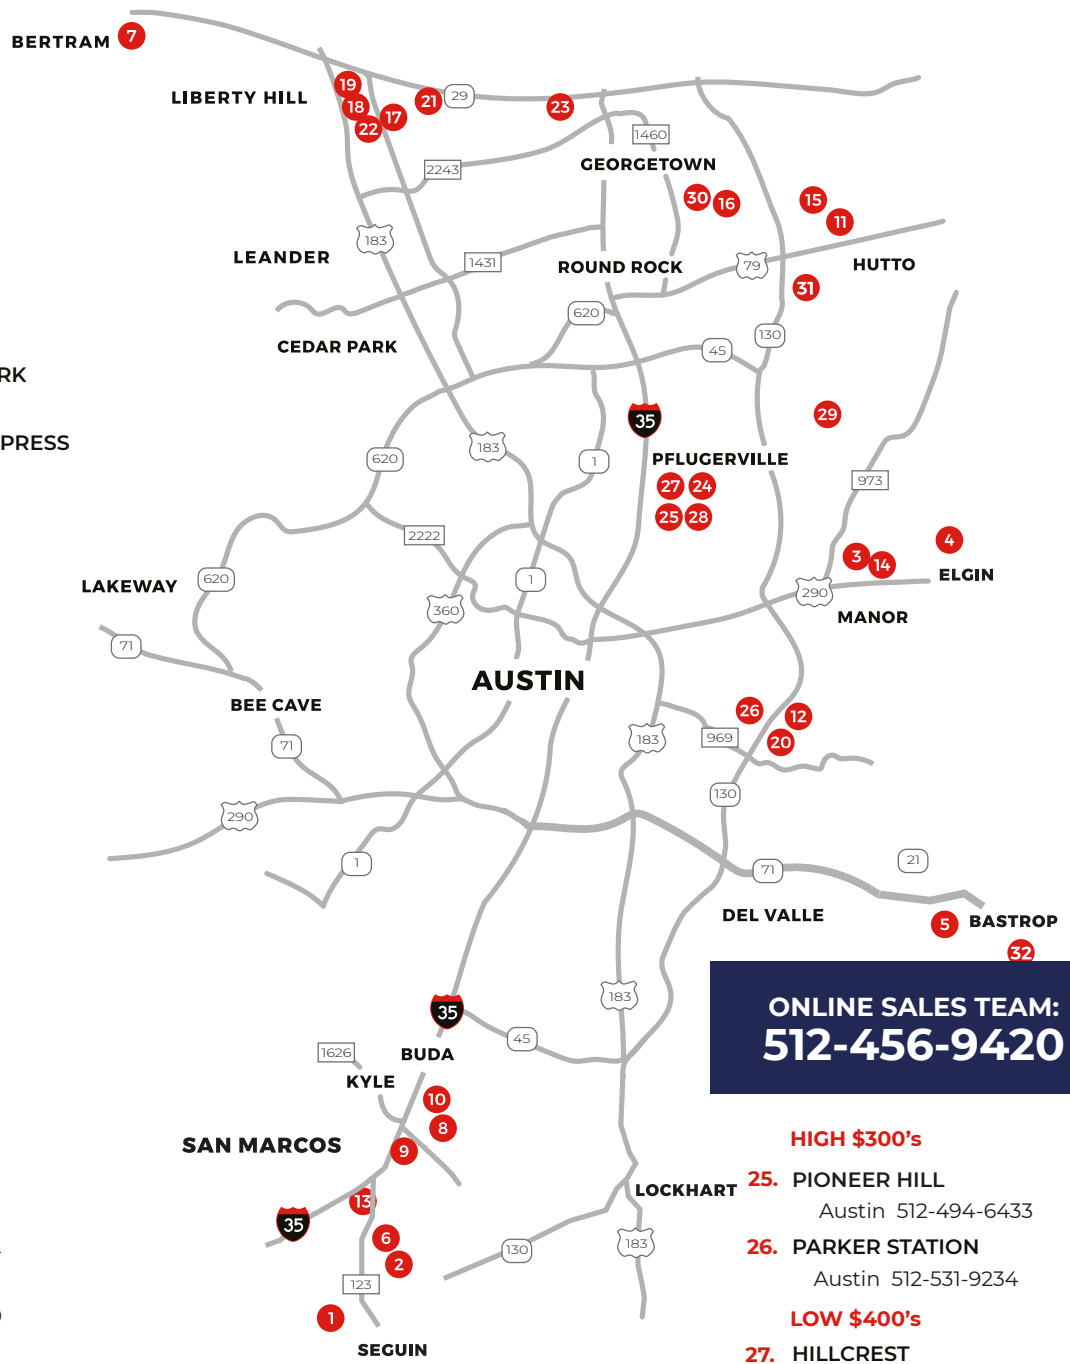

MID \$200's

- 1. **ARROYO RANCH**
Seguin 830-463-5133
- 2. **NAVARRO OAKS**
Seguin 512-456-9420
- 3. **STONEWATER | EXPRESS**
Manor 512-278-8220
- 4. **PEPPERGRASS**
Elgin 512-531-9016
- 5. **RIVER'S BEND AT PECAN PARK**
Bastrop 512-549-3275
- 6. **COTTONWOOD CREEK | EXPRESS**
San Marcos 512-456-9420
- 7. **DOVE MEADOW**
Bertram 512-456-9420

HIGH \$200's

- 8. **MILLCREEK**
Uhland 512-456-9420
- 9. **WHISPER**
San Marcos 512-456-9420
- 10. **SOUTHGROVE**
Kyle 512-456-9420
- 11. **MAGER MEADOWS**
Hutto 512-456-9420
- 12. **FOREST BLUFF | EXPRESS**
Austin 512-456-9420

- 13. **MILLBROOK PARK**
San Marcos 512-351-7613
- 14. **CARILLON**
Manor 512-531-9055

LOW \$300's

- 15. **MUSTANG CREEK**
Hutto 512-456-9420
- 16. **FAIRHAVEN**
Georgetown 512-688-5574
- 17. **RANCHO SIENNA**
Georgetown 512-456-9420
- 18. **LARKSPUR**
Leander 512-337-7766

MID \$300's

- 19. **WILDLEAF**
Leander 512-531-9302
- 20. **TIERMO | EXPRESS**
Austin 512-614-4920
- 21. **LIVELY RANCH**
Georgetown 512-456-9420
- 22. **BAR W RANCH**
Leander 512-456-9420
- 23. **RIVERVIEW**
Georgetown 512-688-3924
- 24. **CANTARRA MEADOW**
Pflugerville 512-294-2847