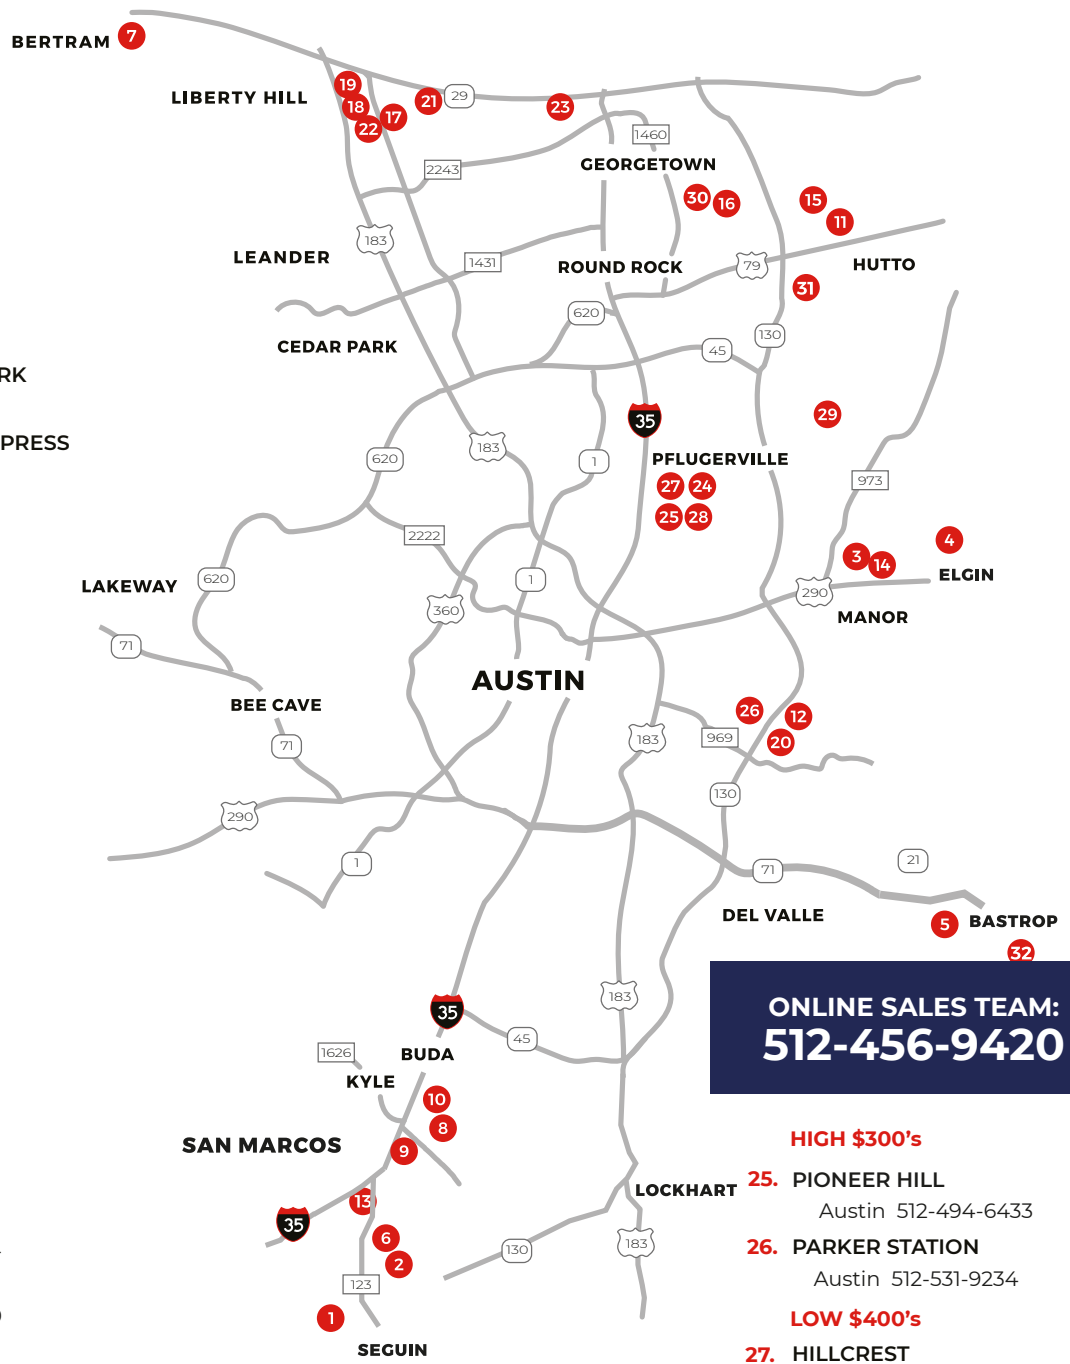

**MID \$200's**

- 1. ARROYO RANCH**  
Seguin 830-463-5133
- 2. NAVARRO OAKS**  
Seguin 512-456-9420
- 3. STONEWATER | EXPRESS**  
Manor 512-278-8220
- 4. PEPPERGRASS**  
Elgin 512-531-9016
- 5. RIVER'S BEND AT PECAN PARK**  
Bastrop 512-549-3275
- 6. COTTONWOOD CREEK | EXPRESS**  
San Marcos 512-456-9420
- 7. DOVE MEADOW**  
Bertram 512-456-9420

**HIGH \$200's**

- 8. MILLCREEK**  
Uhland 512-456-9420
- 9. WHISPER**  
San Marcos 512-456-9420
- 10. SOUTHGROVE**  
Kyle 512-456-9420
- 11. MAGER MEADOWS**  
Hutto 512-456-9420
- 12. FOREST BLUFF | EXPRESS**  
Austin 512-456-9420

- 13. MILLBROOK PARK**  
San Marcos 512-351-7613
- 14. CARILLON**  
Manor 512-531-9055

**LOW \$300's**

- 15. MUSTANG CREEK**  
Hutto 512-456-9420
- 16. FAIRHAVEN**  
Georgetown 512-688-5574
- 17. RANCHO SIENNA**  
Georgetown 512-456-9420
- 18. LARKSPUR**  
Leander 512-337-7766

**MID \$300's**

- 19. WILDLEAF**  
Leander 512-531-9302
- 20. TIERMO | EXPRESS**  
Austin 512-614-4920
- 21. LIVELY RANCH**  
Georgetown 512-456-9420
- 22. BAR W RANCH**  
Leander 512-456-9420
- 23. RIVERVIEW**  
Georgetown 512-688-3924
- 24. CANTARRA MEADOW**  
Pflugerville 512-294-2847