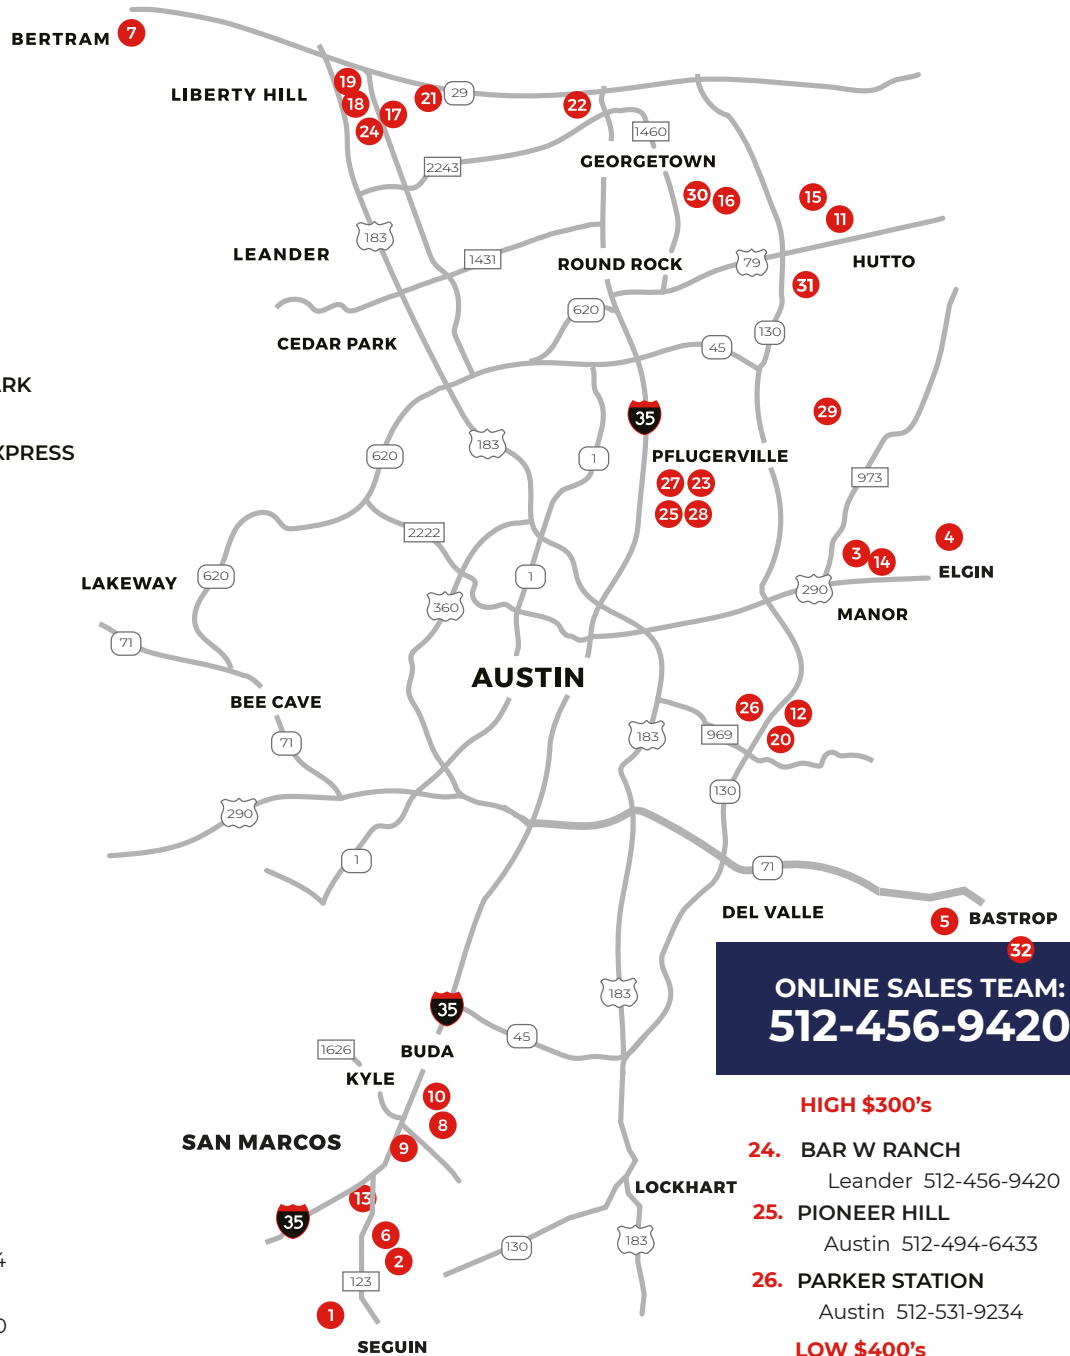

**MID \$200's**

1. **ARROYO RANCH**  
Seguin 830-463-5133
2. **NAVARRO OAKS**  
Seguin 512-456-9420
3. **STONEWATER | EXPRESS**  
Manor 512-278-8220
4. **PEPPERGRASS**  
Elgin 512-531-9016
5. **RIVER'S BEND AT PECAN PARK**  
Bastrop 512-549-3275
6. **COTTONWOOD CREEK | EXPRESS**  
San Marcos 512-456-9420
7. **DOVE MEADOW**  
Bertram 512-456-9420

**HIGH \$200's**

8. **MILLCREEK**  
Uhland 512-456-9420
9. **WHISPER**  
San Marcos 512-456-9420
10. **SOUTHGROVE**  
Kyle 512-456-9420
11. **MAGER MEADOWS**  
Hutto 512-456-9420
12. **FOREST BLUFF | EXPRESS**  
Austin 512-456-9420

13. **MILLBROOK PARK**  
San Marcos 512-351-7613
14. **CARILLON**  
Manor 512-531-9055

**LOW \$300's**

15. **MUSTANG CREEK**  
Hutto 512-456-9420
16. **FAIRHAVEN**  
Georgetown 512-688-5574
17. **RANCHO SIENNA**  
Georgetown 512-456-9420
18. **LARKSPUR**  
Leander 512-337-7766

**MID \$300's**

19. **WILDLEAF**  
Leander 512-531-9302
20. **TIERMO | EXPRESS**  
Austin 512-614-4920
21. **LIVELY RANCH**  
Georgetown 512-456-9420
22. **RIVERVIEW**  
Georgetown 512-688-3924
23. **CANTARRA MEADOW**  
Pflugerville 512-294-2847