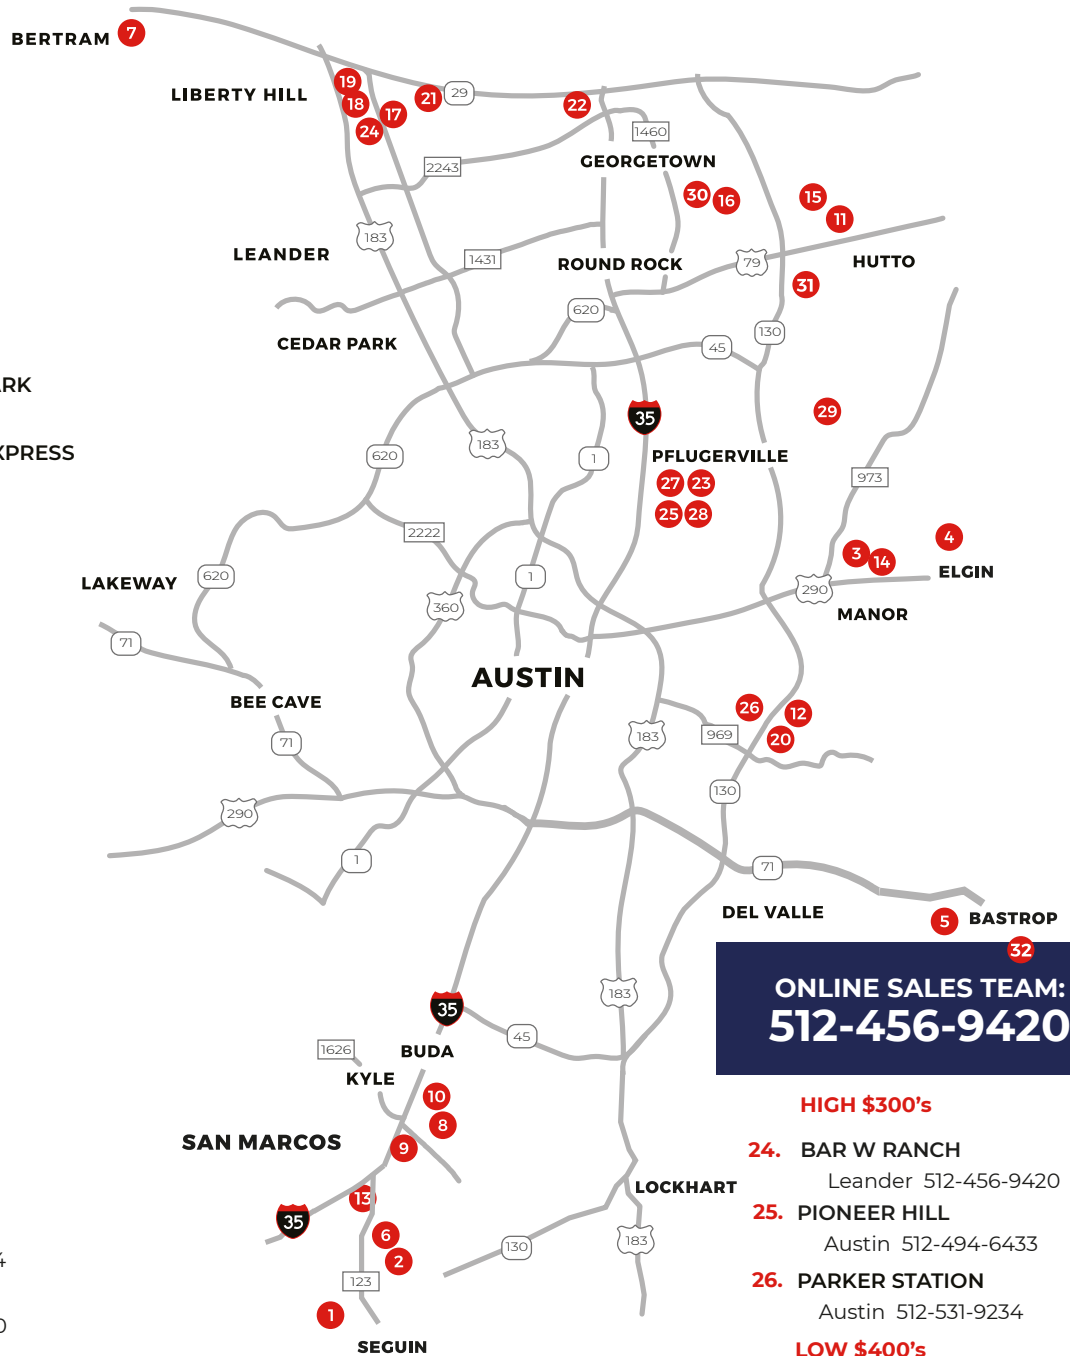

**MID \$200's**

1. **ARROYO RANCH**  
Seguin 830-463-5133
2. **NAVARRO OAKS**  
Seguin 512-456-9420
3. **STONEWATER | EXPRESS**  
Manor 512-278-8220
4. **PEPPERGRASS**  
Elgin 512-531-9016
5. **RIVER'S BEND AT PECAN PARK**  
Bastrop 512-549-3275
6. **COTTONWOOD CREEK | EXPRESS**  
San Marcos 512-456-9420
7. **DOVE MEADOW**  
Bertram 512-456-9420

**HIGH \$200's**

8. **MILLCREEK**  
Uhland 512-456-9420
9. **WHISPER**  
San Marcos 512-456-9420
10. **SOUTHGROVE**  
Kyle 512-456-9420
11. **MAGER MEADOWS**  
Hutto 512-456-9420
12. **FOREST BLUFF | EXPRESS**  
Austin 512-456-9420
13. **MILLBROOK PARK**  
San Marcos 512-351-7613
14. **CARILLON**  
Manor 512-531-9055

**LOW \$300's**

15. **MUSTANG CREEK**  
Hutto 512-456-9420
16. **FAIRHAVEN**  
Georgetown 512-688-5574
17. **RANCHO SIENNA**  
Georgetown 512-456-9420
18. **LARKSPUR**  
Leander 512-337-7766

**MID \$300's**

19. **WILDLEAF**  
Leander 512-531-9302
20. **TIERMO | EXPRESS**  
Austin 512-614-4920
21. **LIVELY RANCH**  
Georgetown 512-456-9420
22. **RIVERVIEW**  
Georgetown 512-688-3924
23. **CANTARRA MEADOW**  
Pflugerville 512-294-2847