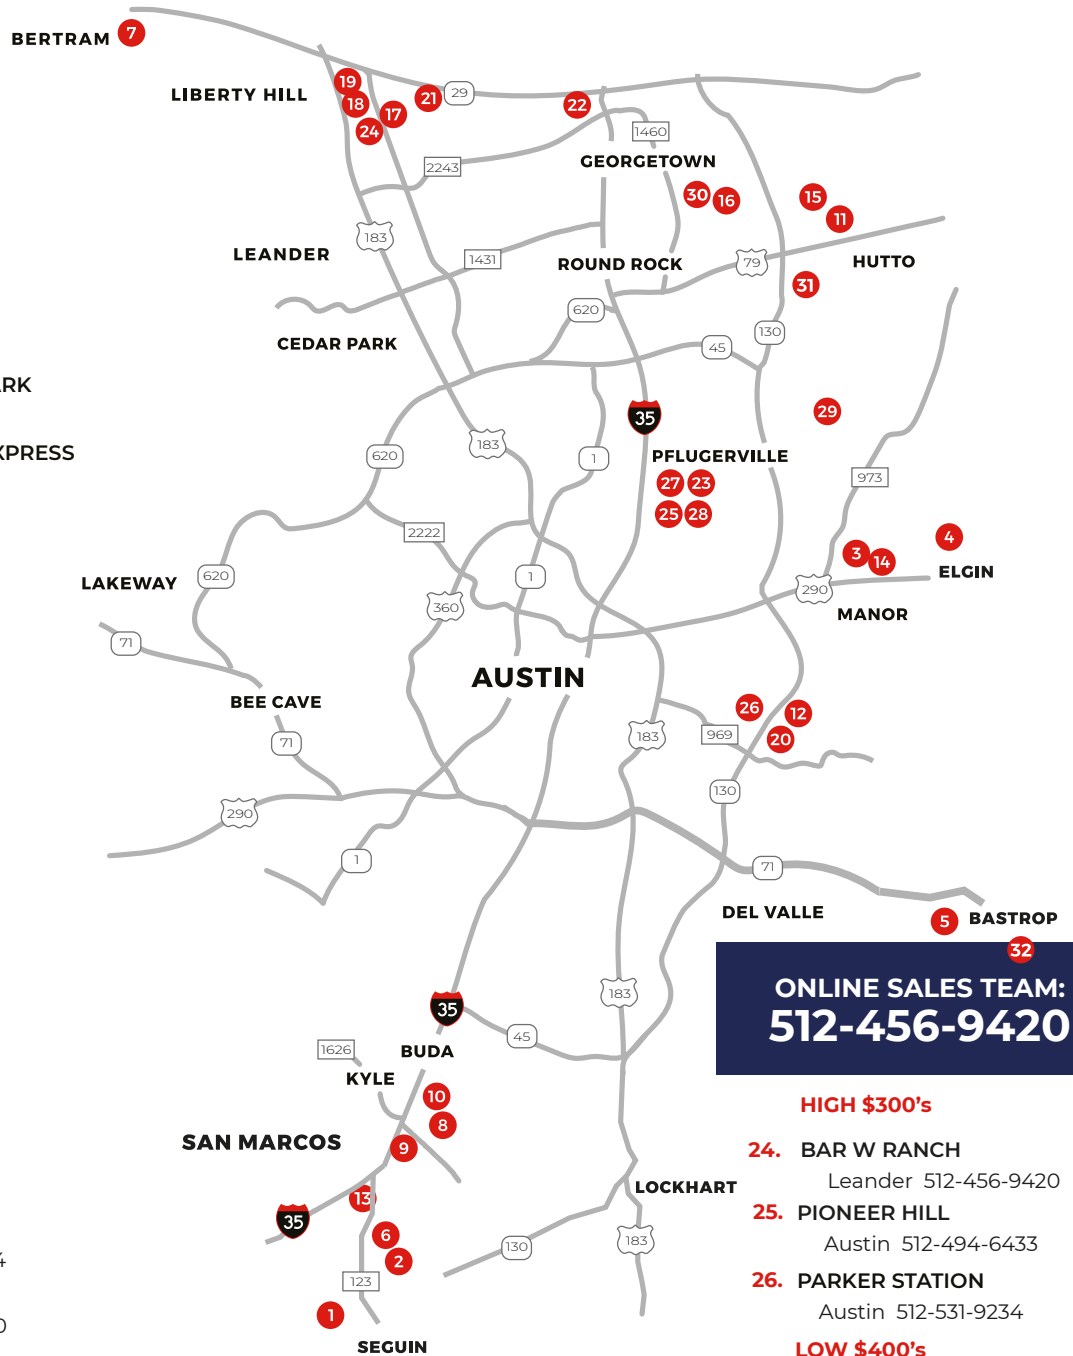

**MID \$200's**

1. **ARROYO RANCH**  
Seguin 830-463-5133
2. **NAVARRO OAKS**  
Seguin 512-456-9420
3. **STONEWATER | EXPRESS**  
Manor 512-278-8220
4. **PEPPERGRASS**  
Elgin 512-531-9016
5. **RIVER'S BEND AT PECAN PARK**  
Bastrop 512-549-3275
6. **COTTONWOOD CREEK | EXPRESS**  
San Marcos 512-456-9420
7. **DOVE MEADOW**  
Bertram 512-456-9420

**HIGH \$200's**

8. **MILLCREEK**  
Uhland 512-456-9420
9. **WHISPER**  
San Marcos 512-456-9420
10. **SOUTHGROVE**  
Kyle 512-456-9420
11. **MAGER MEADOWS**  
Hutto 512-456-9420
12. **FOREST BLUFF | EXPRESS**  
Austin 512-456-9420

13. **MILLBROOK PARK**  
San Marcos 512-351-7613
14. **CARILLON**  
Manor 512-531-9055

**LOW \$300's**

15. **MUSTANG CREEK**  
Hutto 512-456-9420
16. **FAIRHAVEN**  
Georgetown 512-688-5574
17. **RANCHO SIENNA**  
Georgetown 512-456-9420
18. **LARKSPUR**  
Leander 512-337-7766

**MID \$300's**

19. **WILDLEAF**  
Leander 512-531-9302
20. **TIERMO | EXPRESS**  
Austin 512-614-4920
21. **LIVELY RANCH**  
Georgetown 512-456-9420
22. **RIVERVIEW**  
Georgetown 512-688-3924
23. **CANTARRA MEADOW**  
Pflugerville 512-294-2847