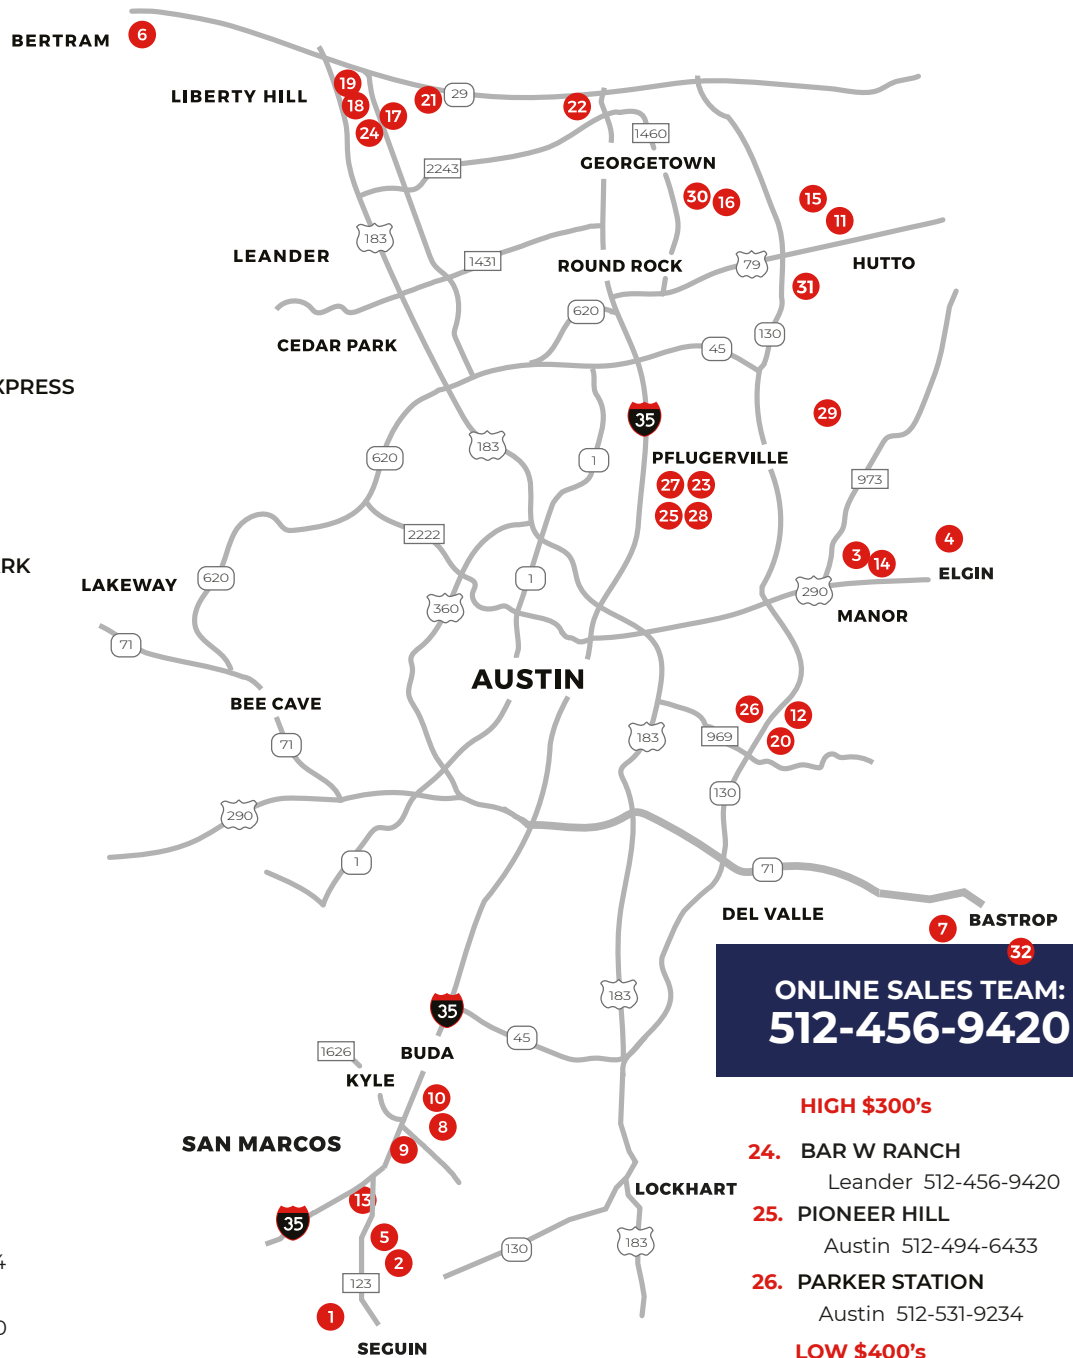

**MID \$200's**

- 1. ARROYO RANCH**  
Seguin 830-463-5133
- 2. NAVARRO OAKS**  
Seguin 512-456-9420
- 3. STONEWATER | EXPRESS**  
Manor 512-278-8220
- 4. PEPPERGRASS**  
Elgin 512-531-9016
- 5. COTTONWOOD CREEK | EXPRESS**  
San Marcos 512-456-9420
- 6. DOVE MEADOW**  
Bertram 512-456-9420

**HIGH \$200's**

- 7. RIVER'S BEND AT PECAN PARK**  
Bastrop 512-549-3275
- 8. MILLCREEK**  
Uhland 512-456-9420
- 9. WHISPER**  
San Marcos 512-456-9420
- 10. SOUTHGROVE**  
Kyle 512-456-9420
- 11. MAGER MEADOWS**  
Hutto 512-456-9420
- 12. FOREST BLUFF | EXPRESS**  
Austin 512-456-9420
- 13. MILLBROOK PARK**  
San Marcos 512-351-7613
- 14. CARILLON**  
Manor 512-531-9055

**LOW \$300's**

- 15. MUSTANG CREEK**  
Hutto 512-456-9420
- 16. FAIRHAVEN**  
Georgetown 512-688-5574
- 17. RANCHO SIENNA**  
Georgetown 512-456-9420
- 18. LARKSPUR**  
Leander 512-337-7766

**MID \$300's**

- 19. WILDLEAF**  
Leander 512-531-9302
- 20. TIERMO | EXPRESS**  
Austin 512-614-4920
- 21. LIVELY RANCH**  
Georgetown 512-456-9420
- 22. RIVERVIEW**  
Georgetown 512-688-3924
- 23. CANTARRA MEADOW**  
Pflugerville 512-294-2847