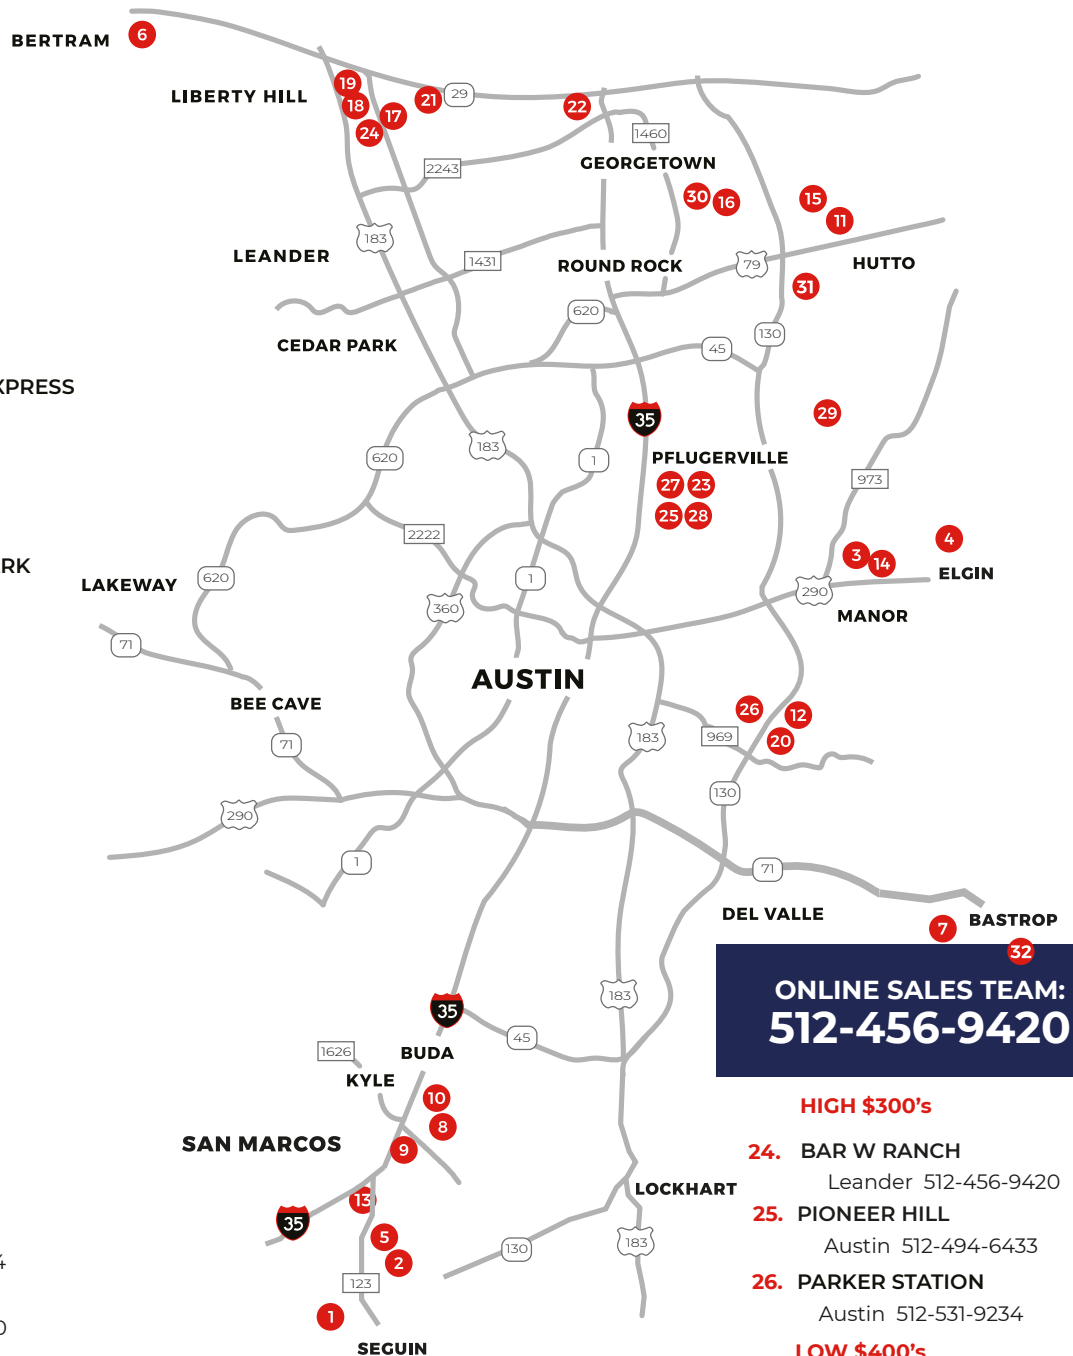

**MID \$200's**

- 1. ARROYO RANCH**  
Seguin 830-463-5133
- 2. NAVARRO OAKS**  
Seguin 512-456-9420
- 3. STONEWATER | EXPRESS**  
Manor 512-278-8220
- 4. PEPPERGRASS**  
Elgin 512-531-9016
- 5. COTTONWOOD CREEK | EXPRESS**  
San Marcos 512-456-9420
- 6. DOVE MEADOW**  
Bertram 512-456-9420

**HIGH \$200's**

- 7. RIVER'S BEND AT PECAN PARK**  
Bastrop 512-549-3275
- 8. MILLCREEK**  
Uhland 512-456-9420
- 9. WHISPER**  
San Marcos 512-456-9420
- 10. SOUTHGROVE**  
Kyle 512-456-9420
- 11. MAGER MEADOWS**  
Hutto 512-456-9420
- 12. FOREST BLUFF | EXPRESS**  
Austin 512-456-9420
- 13. MILLBROOK PARK**  
San Marcos 512-351-7613
- 14. CARILLON**  
Manor 512-531-9055

**LOW \$300's**

- 15. MUSTANG CREEK**  
Hutto 512-456-9420
- 16. FAIRHAVEN**  
Georgetown 512-688-5574
- 17. RANCHO SIENNA**  
Georgetown 512-456-9420
- 18. LARKSPUR**  
Leander 512-337-7766

**MID \$300's**

- 19. WILDLEAF**  
Leander 512-531-9302
- 20. TIERMO | EXPRESS**  
Austin 512-614-4920
- 21. LIVELY RANCH**  
Georgetown 512-456-9420
- 22. RIVERVIEW**  
Georgetown 512-688-3924
- 23. CANTARRA MEADOW**  
Pflugerville 512-294-2847