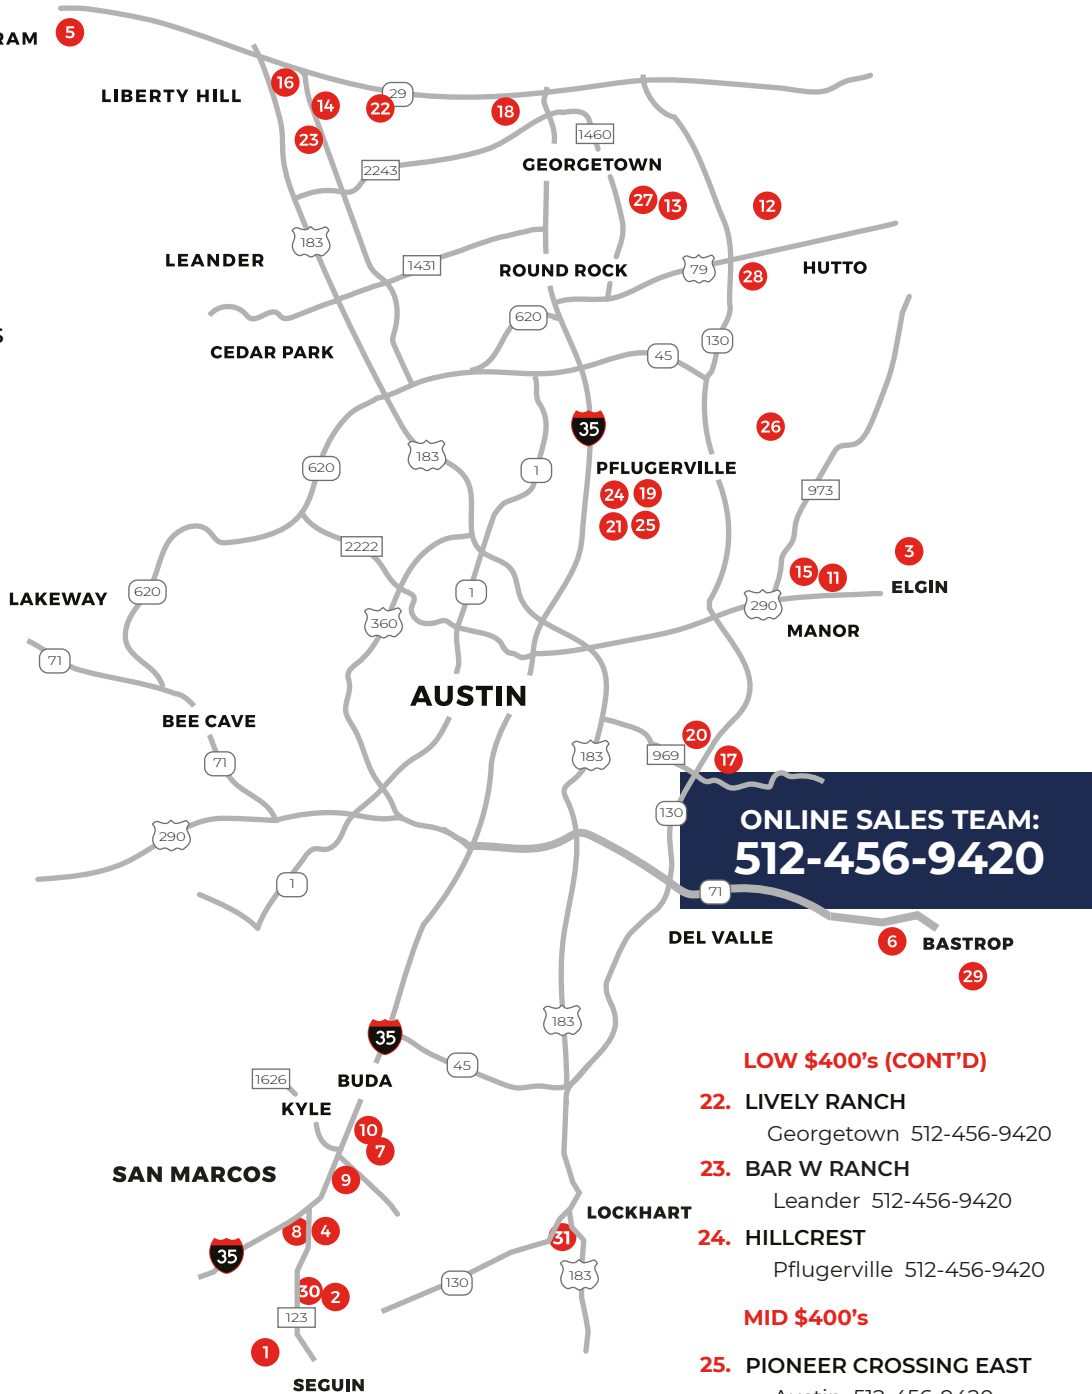

BERTRAM 5

MID $200's

1. **ARROYO RANCH**
  Seguin 830-463-5133
2. **NAVARRO OAKS**
  Seguin 512-456-9420
3. **PEPPERGRASS**
  Elgin 512-531-9016
4. **COTTONWOOD CREEK | EXPRESS**
  San Marcos 512-456-9420
5. **DOVE MEADOW**
  Bertram 512-456-9420

HIGH $200's

6. **RIVER'S BEND AT PECAN PARK**
  Bastrop 512-549-3275
7. **MILLCREEK**
  Uhland 512-456-9420
8. **MILLBROOK PARK**
  San Marcos 512-351-7613

LOW $300's

9. **WHISPER**
  San Marcos 512-456-9420
10. **SOUTHGROVE**
  Kyle 512-456-9420
11. **CARILLON**
  Manor 512-531-9055

12. **MUSTANG CREEK**
  Hutto 512-456-9420
13. **FAIRHAVEN**
  Georgetown 512-688-5574
14. **RANCHO SIENNA**
  Georgetown 512-456-9420
15. **STONEWATER | EXPRESS**
  Manor 512-278-8220

MID $300's

16. **WILDLEAF**
  Leander 512-531-9302
17. **TIERMO | EXPRESS**
  Austin 512-614-4920
18. **RIVERVIEW**
  Georgetown 512-688-3924
19. **CANTARRA MEADOW**
  Pflugerville 512-294-2847

HIGH $300's

20. **PARKER STATION**
  Austin 512-531-9234

LOW $400's

21. **PIONEER HILL**
  Austin 512-494-6433

**ONLINE SALES TEAM:
512-456-9420**

LOW $400's (CONT'D)

22. **LIVELY RANCH**
  Georgetown 512-456-9420
23. **BAR W RANCH**
  Leander 512-456-9420
24. **HILLCREST**
  Pflugerville 512-456-9420

MID $400's

25. **PIONEER CROSSING EAST**
  Austin 512-456-9420
26. **SORENTO**
  Pflugerville 512-721-5910

COMING SOON

27. **PARKS AT WESTHAVEN**
  Georgetown 512-456-9420
28. **SOUTHGATE**
  Hutto 512-456-9420
29. **COLOVISTA**
  Bastrop 512-456-9420
30. **SWENSON HEIGHTS**
  Seguin 512-456-9420
31. **VINTAGE SPRINGS**
  Lockhart 512-456-9420