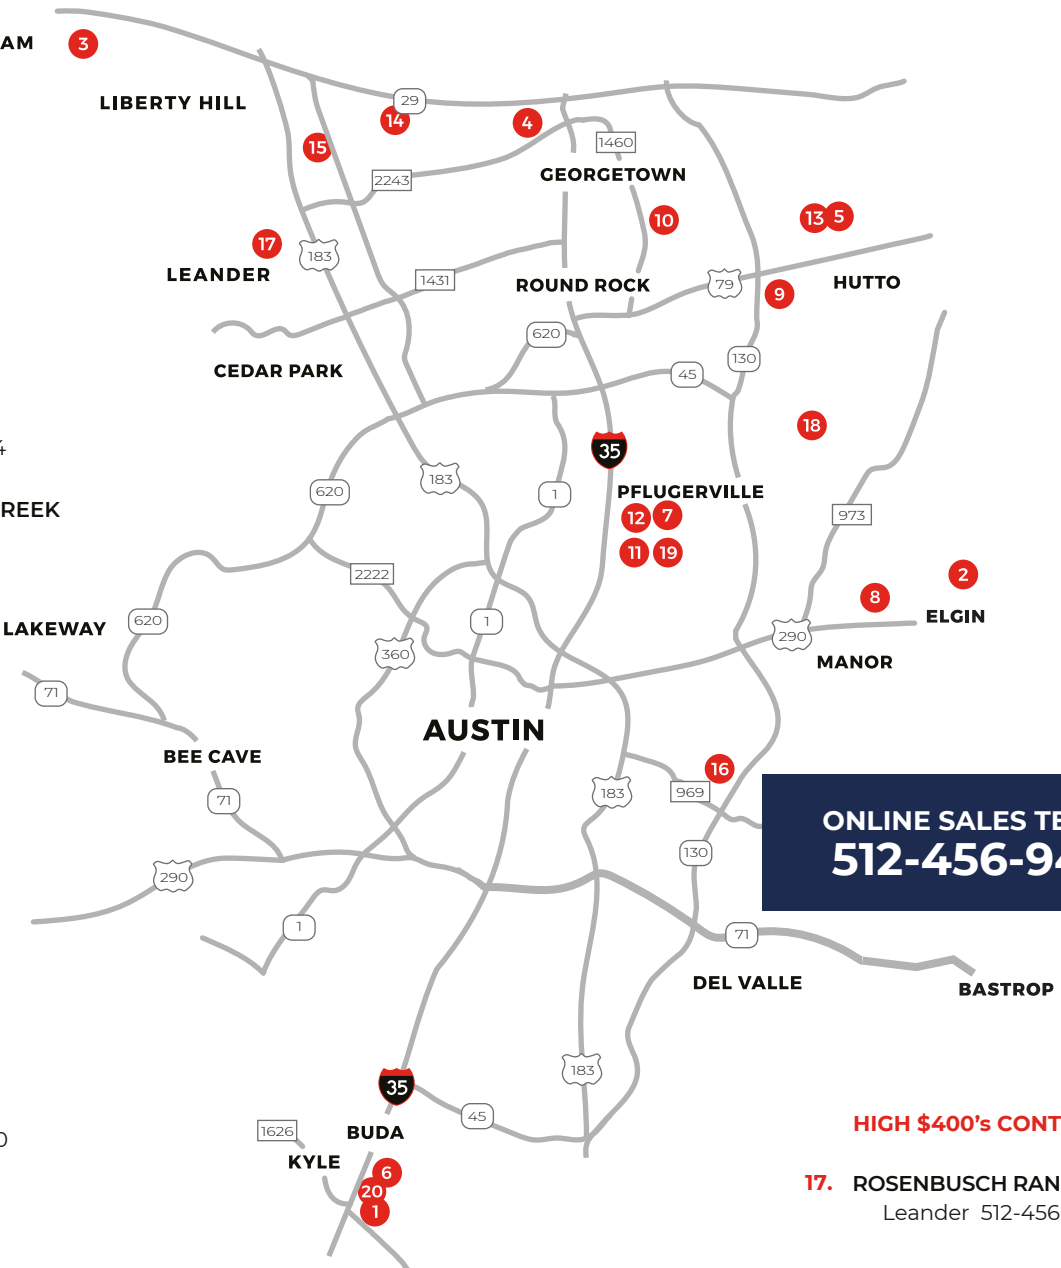

- 12. HILLCREST**  
Pflugerville 512-456-9420

- 13. MUSTANG CREEK**  
Hutto 512-456-9420

- 14. LIVELY RANCH**  
Georgetown 512-456-9420

- 15. BAR W RANCH**  
Leander 512-456-9420

**HIGH \$400's**

- 16. PARKER STATION**  
Austin 512-531-9234

**ONLINE SALES TEAM:  
512-456-9420**

**HIGH \$400's CONT'D**

- 17. ROSENBUSCH RANCH**  
Leander 512-456-9420

**LOW \$500's**

- 18. SORENTO**  
Pflugerville 512-721-5910

**MID \$500's**

- 19. PIONEER CROSSING EAST**  
Austin 512-456-9420